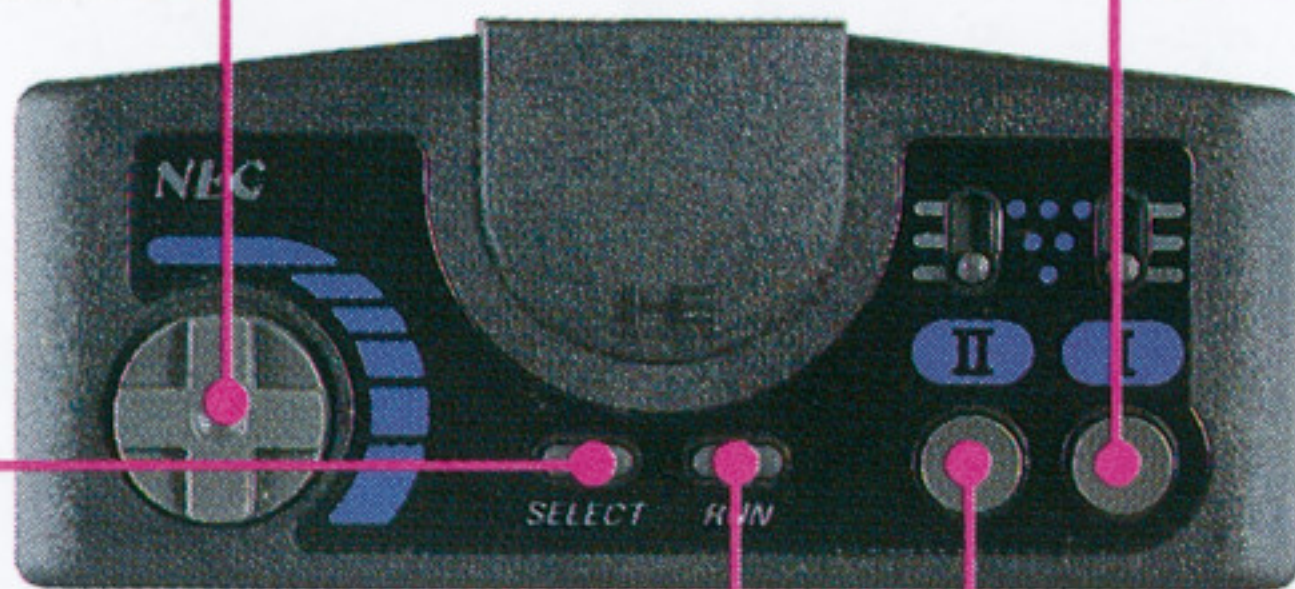

操作方法

方向キー

ゲーム画面上で自機の上下左右への移動に使用します。

① ボタン

ゲーム画面上で自機の反転(左右方向転換)に使用。

SELECTボタン

ゲーム中、自機の変形(メタモルフォーゼ)に使用します。セレクト画面ではモードの選択に使用します。

RUNボタン