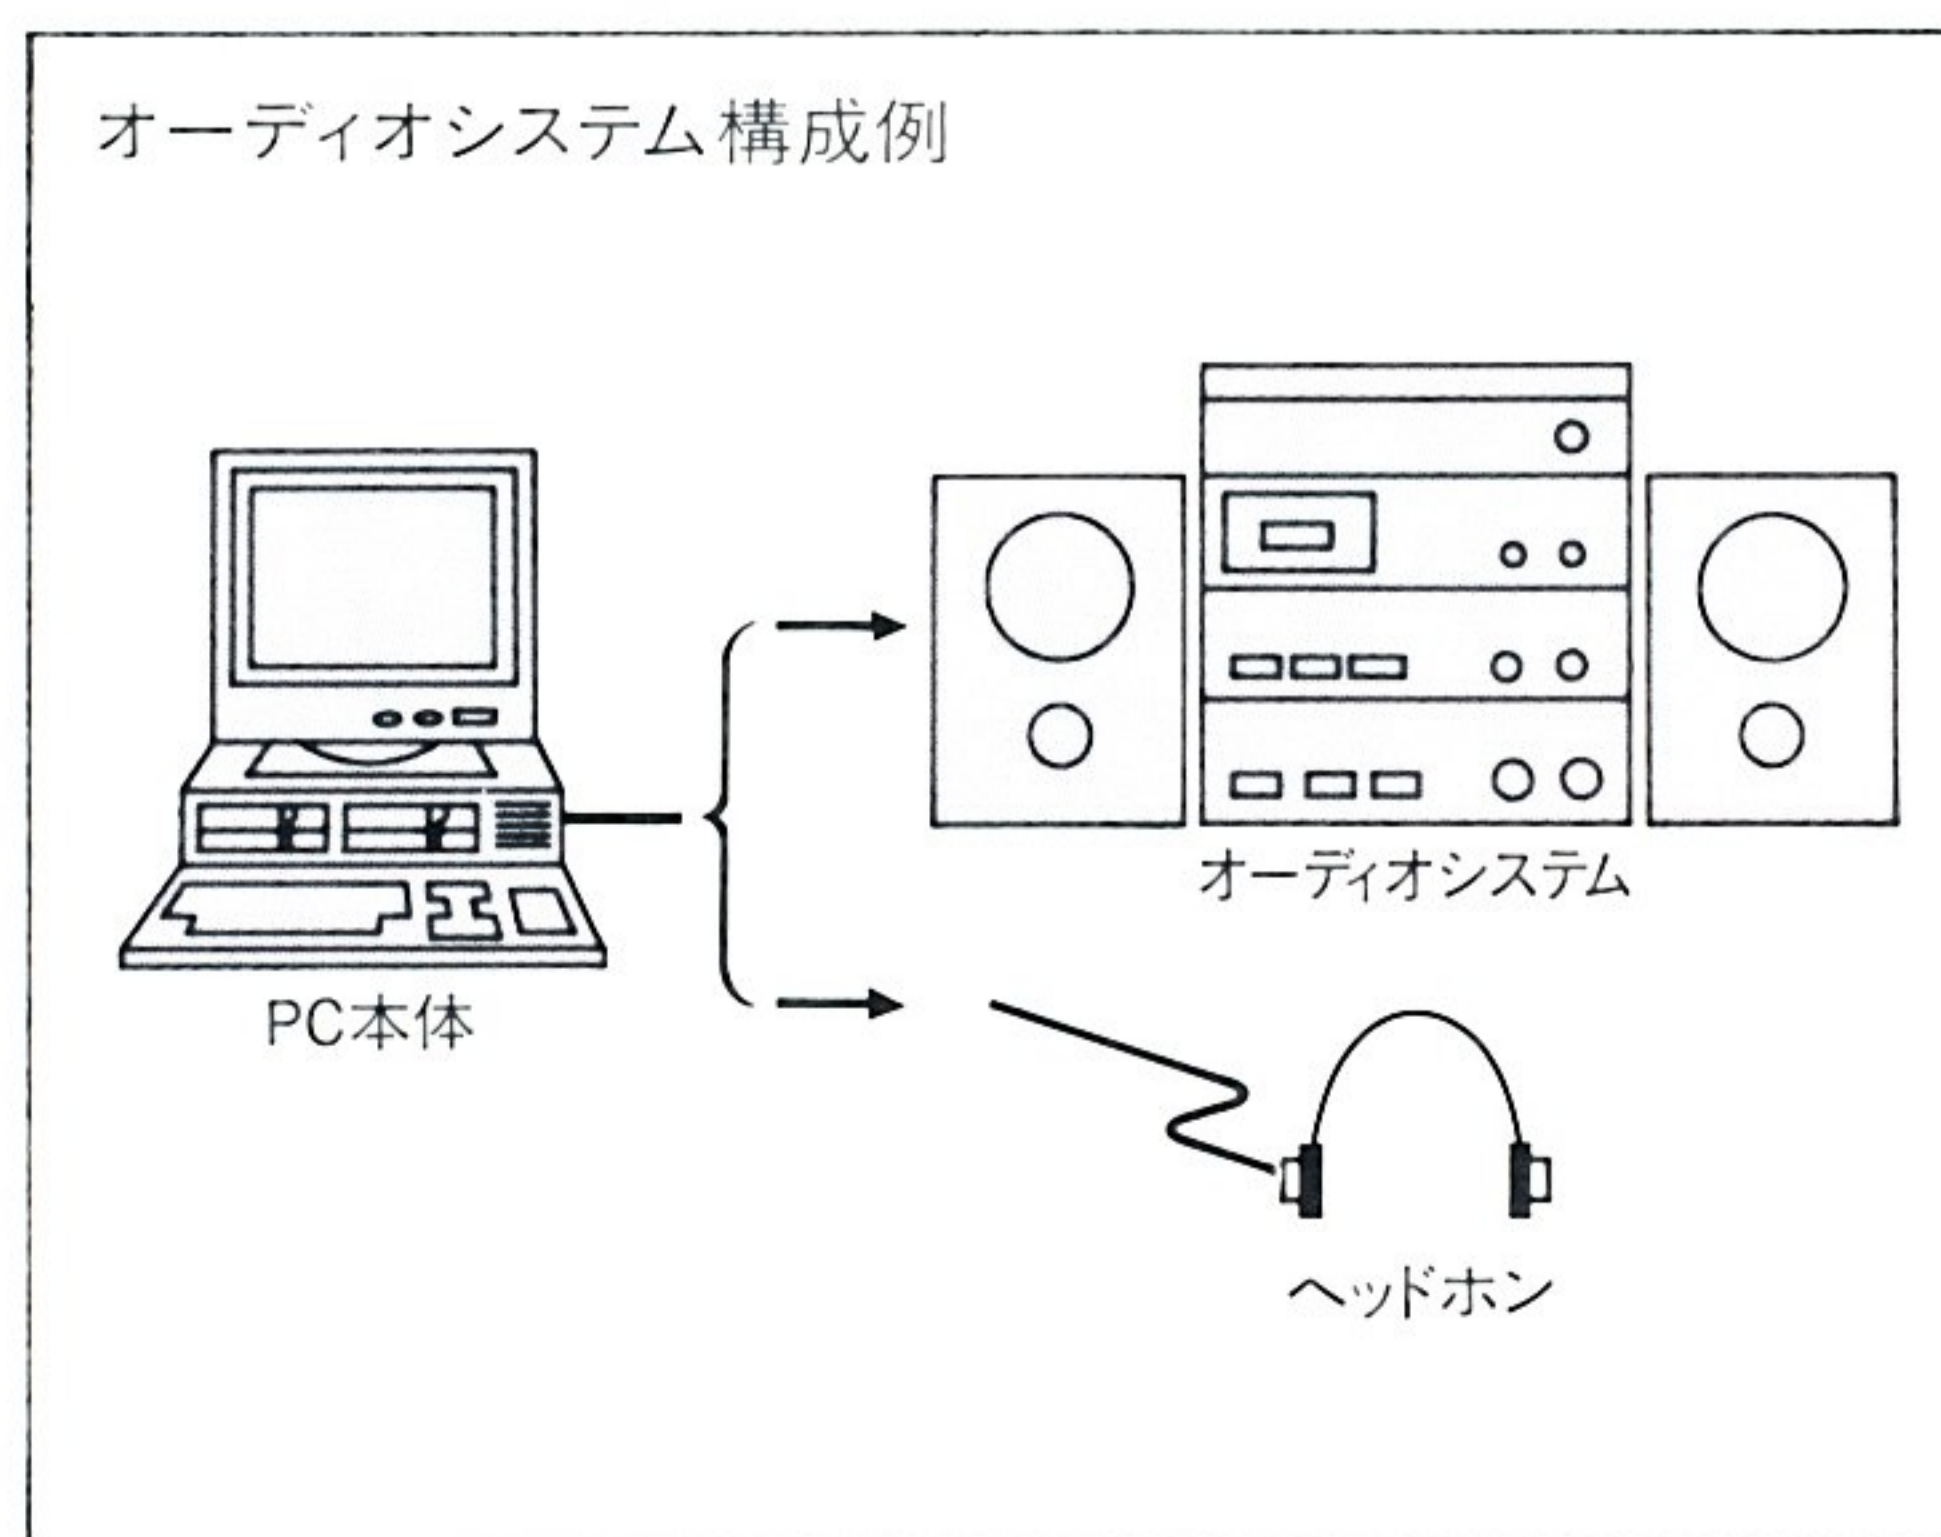

全身で実感するAV体験。 サウンドも映像もシステムアップできます。

本格的AV機能をもつPC-8801MH/PC-8801FHで、サウンド、映像は、よりハイテクな世界に踏み込みます。本体に標準装備されたヘッドホン端子で迫力あるサウンドを体験したり、FM音源を含む6重和音出力のシンセサイザLSIにより、さまざまな音