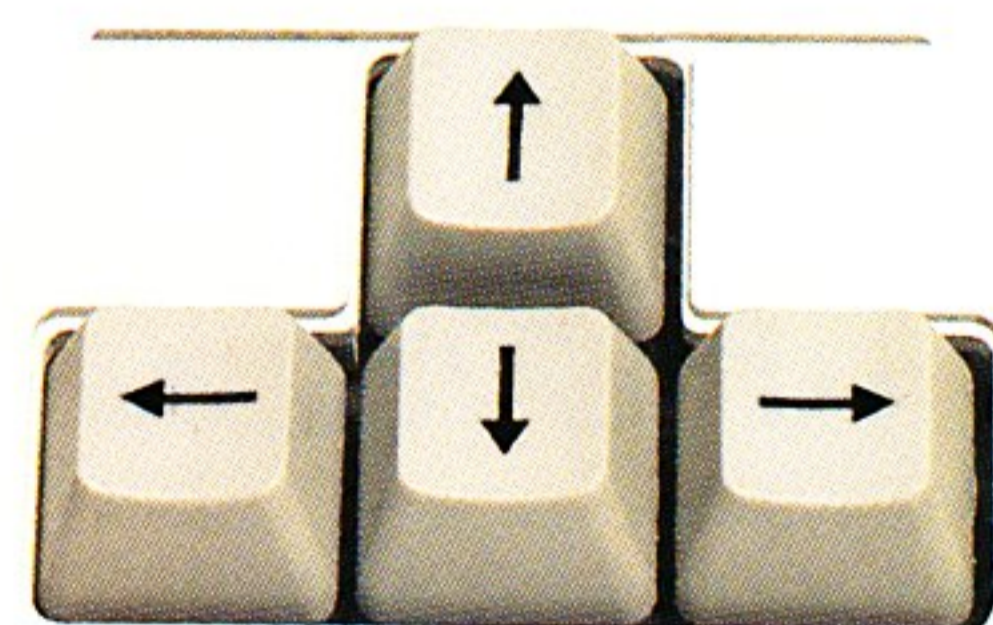

PC-KD854とPC-PR406Mを使用したシステム構成例