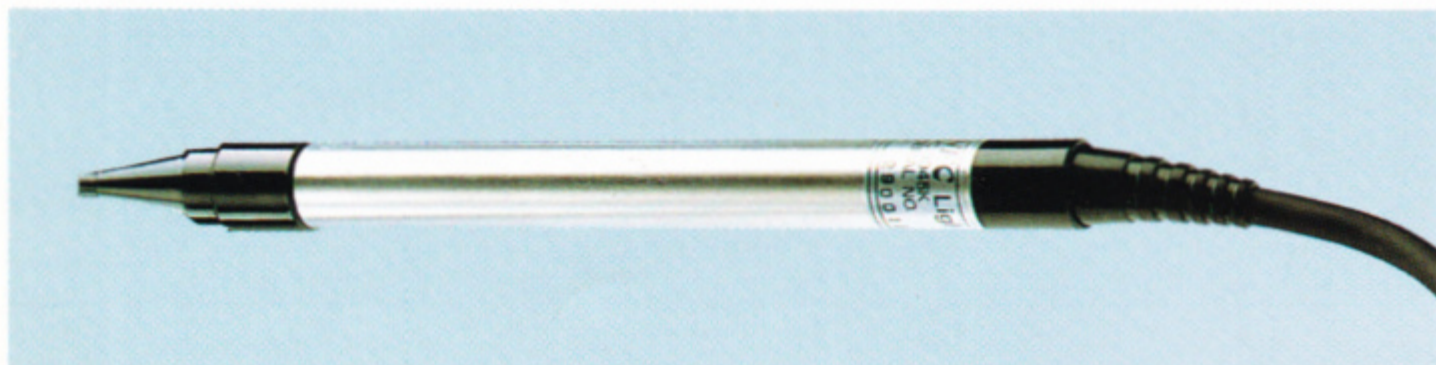

ライトペン

- ●PC-8045K 標準価格45,000円(税別)(PC-800I/mkII/mkIISR、PC-880I/mkII/
  mkIISR/mkIITR、PC-980I/E/F/M/U/UV/UX/VF/VM/VX/RX/RAに接続)