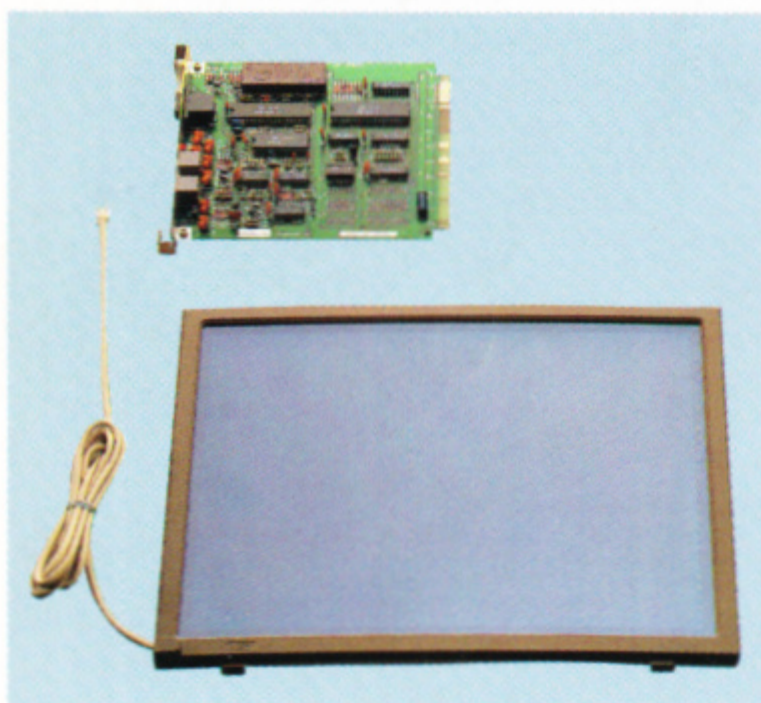

## 接続ケーブル

PC-CA402

- N5913-01 標準価格4,800円(税別)  
(N5924/N5925L用)
- N5921-01 標準価格4,800円(税別)  
(PC-98XL<sup>2</sup>/RLとN5921および  
PC-98XAとN5924U/5925Uとの  
接続用)

- PC-8092 標準価格420円(税別)  
(モノクロ用)
- PC-8091K 標準価格1,860円(税別)  
(カラーディスプレイ全般)
- PC-60M91 標準価格2,000円(税別)  
(PC-600Imk II/SR、PC-660I/  
SR専用)
- PC-CA402 標準価格4,800円(税別)  
(アナログRGBカラーディスプレ  
イ用)
- PC-CA403 標準価格6,800円(税別)  
(21ピンRGBテレビ用)
- PC-CA404 標準価格4,800円(税別)  
(アナログRGBカラーディスプレ  
イ用)

## ライトペン

- PC-8045K 標準価格45,000円(税別)(PC-800I/mkII/mkIISR、PC-880I/mkII/  
mkIISR/mkIITR、PC-980I/E/F/M/U/UV/UX/VF/VM/VX/RX/RAに接続)

## タッチスクリーン

- PC-9873 標準価格50,000円(税別)  
(PC-9800シリーズ専用)  
〈対象ディスプレイ〉  
PC-KD551K/KD851  
N5911L/5913L/5921/5924U