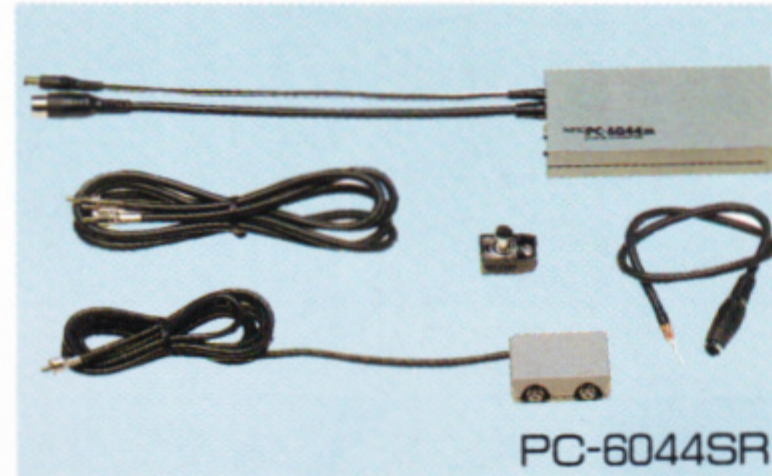

家庭テレビ用アダプタ

PC-6044SR

- ●PC-6044SR 標準価格7,000円(税別)
  (PC-600ImkIISR、PC-660ISR
  専用)
- ●PC-8044K 標準価格13,500円(税別)
  (PC-800ImkII/SR、PC-820I、
  PC-880ImkII/SR/TR/FR/MR、
  PC-880IFH/MH/MA/FE*、PC-
  88VA、PC-980IE/F/M/U/UV/
  UX/VF/VM/VX/RX/RA用)

*ビデオ入力端子のあるテレビと、PC-880IFEを接続する場合には不要です。