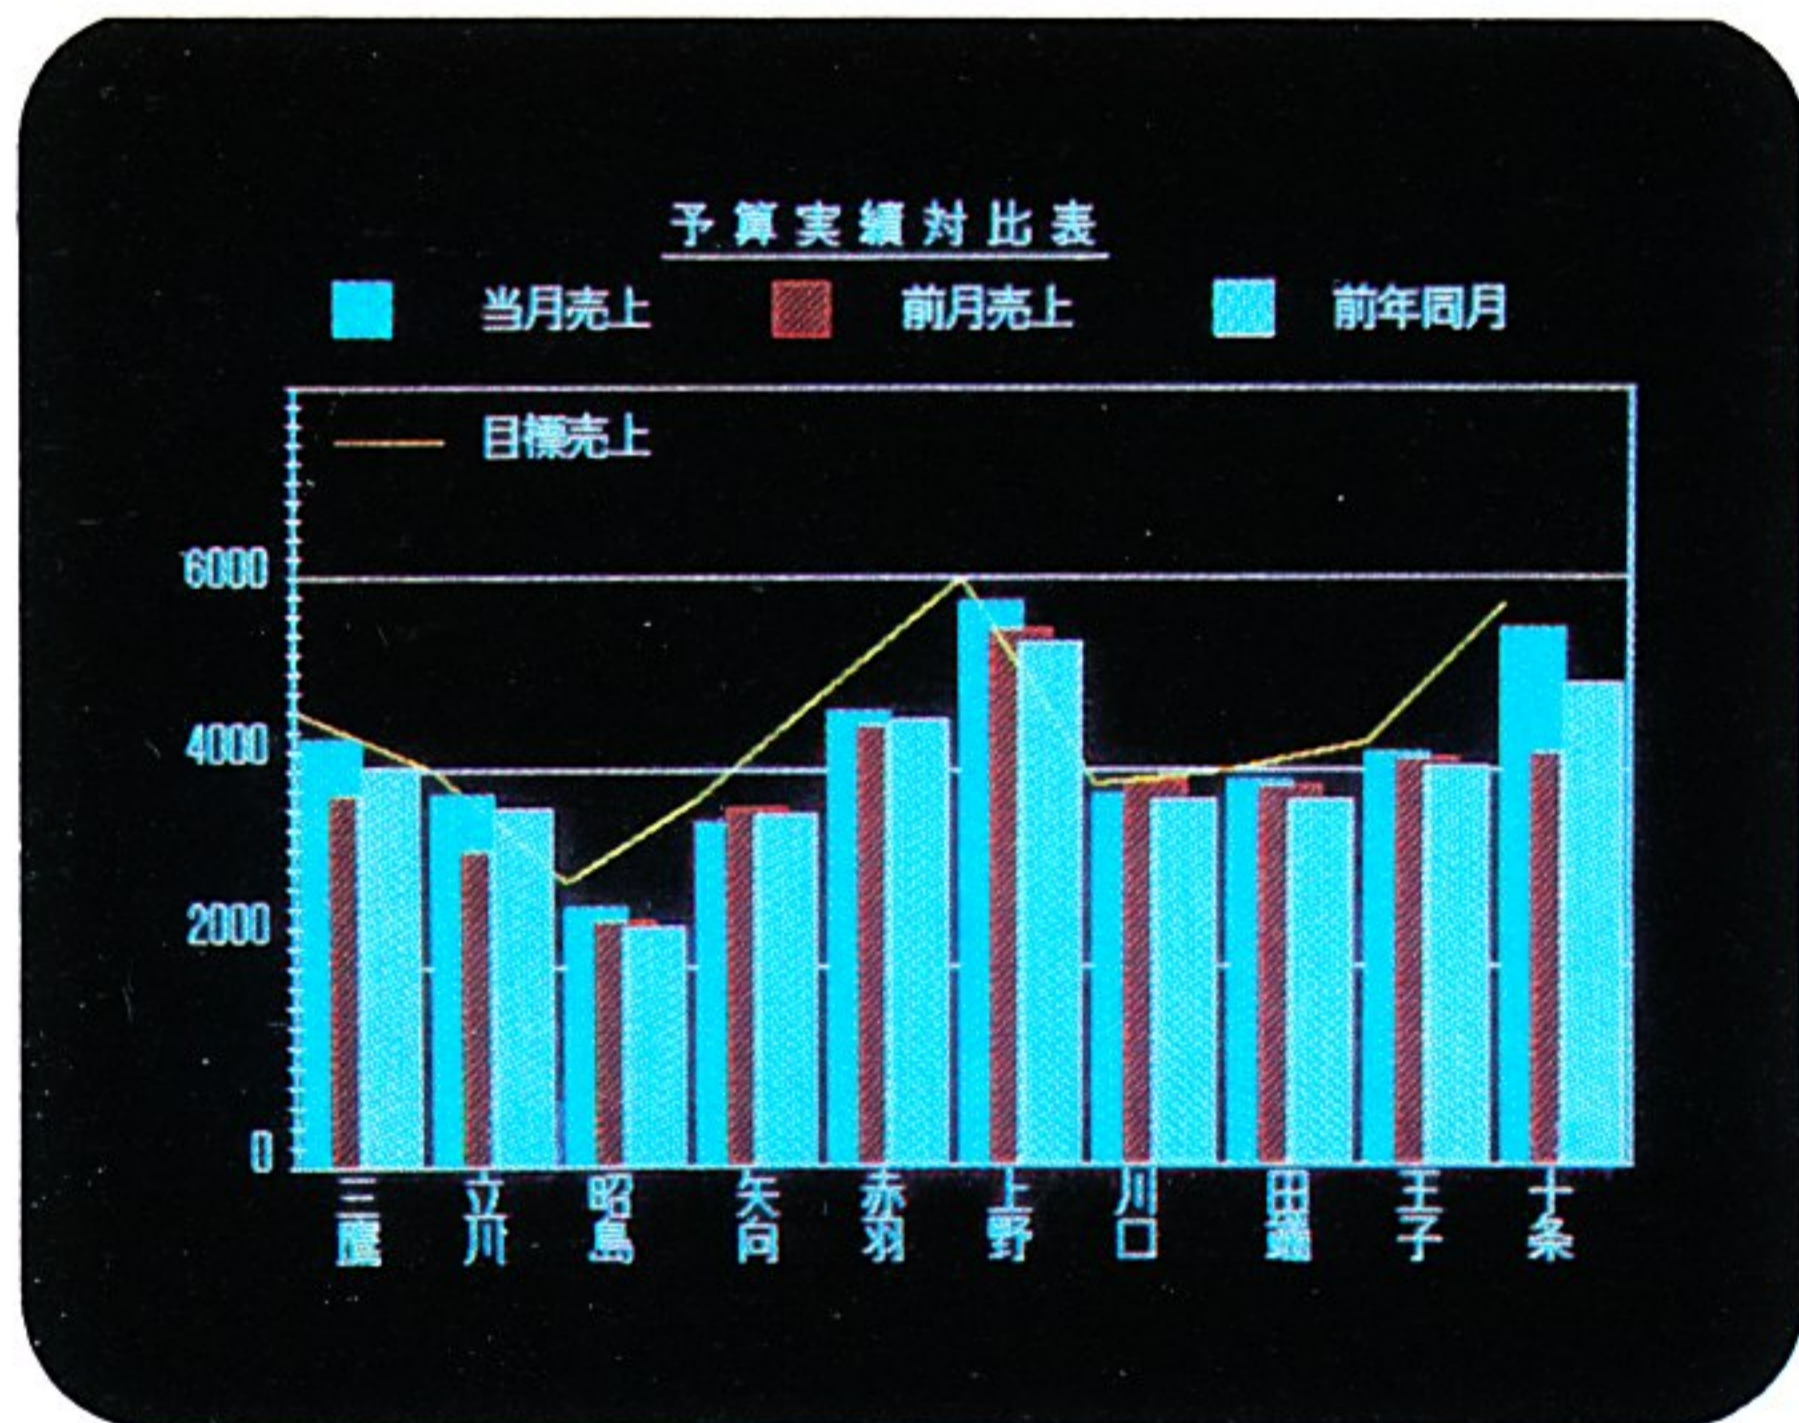

新機能と拡張性で応用・自在

●簡単にグラフ作成を行うOffice Graph

簡単な操作でデータをグラフ化できるソフトウェア、Office Graphが用意されています。作成できるグラフの種類は棒グラフ、円グラフなどはもちろん、レーダーチャート、絵グラフ、ステレオグラムまで42種類。画面のグラフは、いつでもプリントアウトできます。また、MULTI PLANで作成したデータファイルをもとにグラフを作成することも可能です。さらに、カナ/ローマ字漢字変換による日本語の入力で、わかりやすい報告書などが手軽に作成できます。

* Office Graphを使用するためにはメモリ256Kバイト、ミニフロッピディスクドライブ2台を実装した本体および高解像度のカラーディスプレイが必要です。