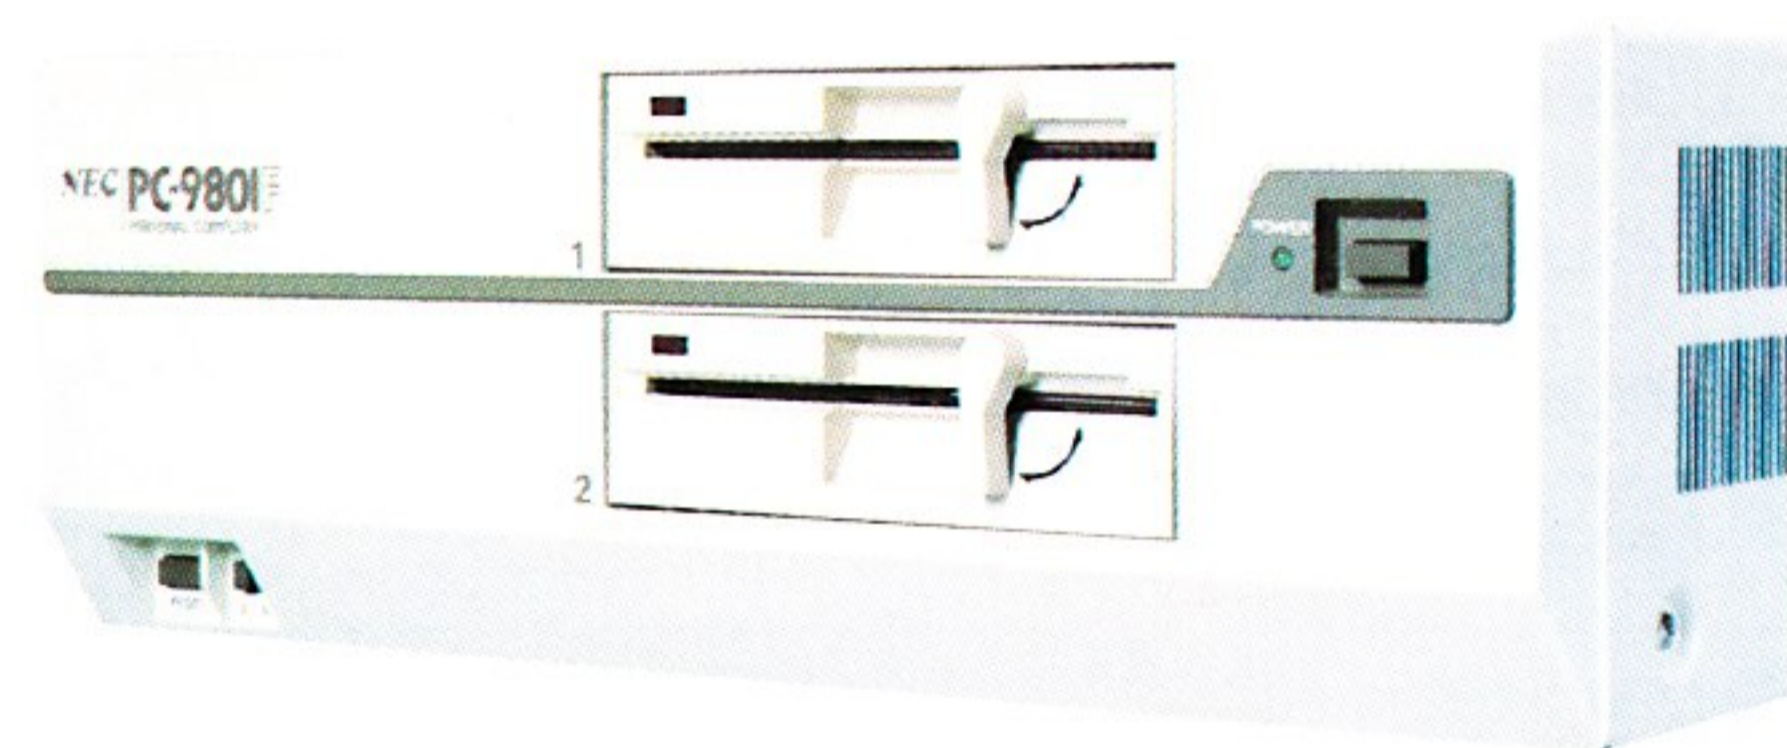

PC-9801Fは、CPUとしてクロック周波数が8MHzの高速版、8086-2を採用。処理速度が一段と向上しました。さらにクロック周波数の切り替え機能により5MHzで使用し、PC-9801用の各種ソフトウェアを同速度で動かします。また、数値データプロセッサとして8MHzの8087-2が実装可能です。

●RAM最大640Kバイトの大容量

16ビットCPUの持つ、広いアドレス空間を活かすため、大容量メモリが搭載できます。ユーザーメモリは128Kバイトを標準実装。最大640Kバイトまで増設が可能です。複雑なデータ処理や、多くのメモリを必要とする高級言語などでも実力を発揮します。

PC-98H33/5インチ固定ディスクユニット(10Mバイトタイプ)

●640Kバイトタイプのミニフロッピーを内蔵

本体には5インチ両面倍密度倍トラックミニフロッピーディスクドライブを実装(1台または2台)。1ドライブあたり640Kバイトの大容量を実現しています。さらに拡張用のミニフロッピーディスクユニット(PC-9832-4W)を増設すれば、640Kバイトタイプのドライブを最大4台まで使用できます。このほか外部記憶装置には、最大4ドライブの8インチ標準フロッピーディスクユニット、最大2台までの5インチ固定ディスクユニット(10Mバイトタイプ)が接続できます。