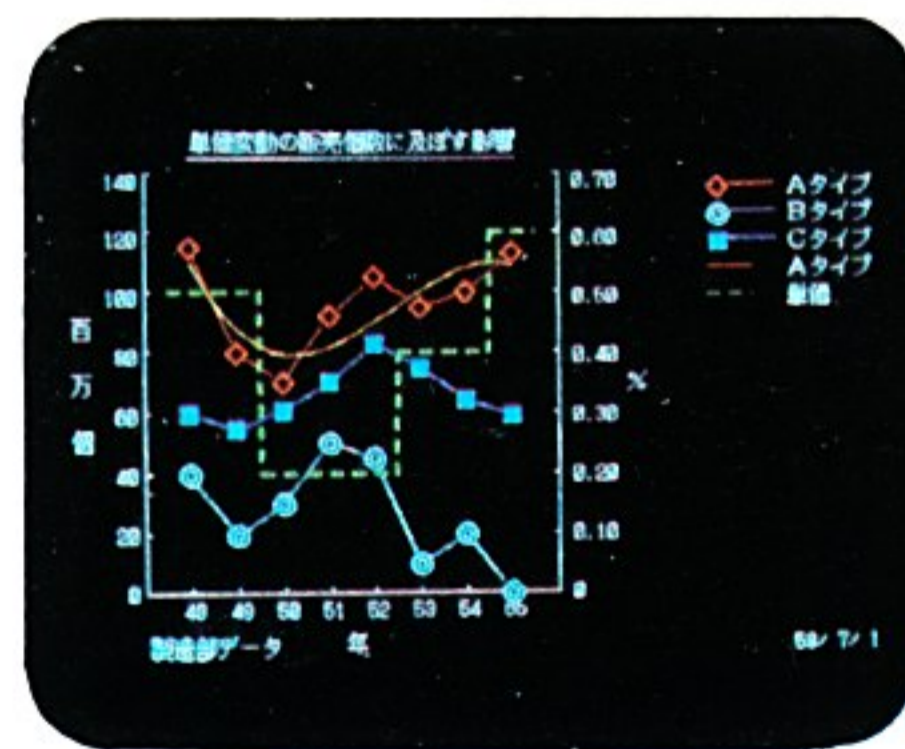

新機能と拡張性で応用・自在

●簡単にグラフ作成を行うOffice Graph

簡単な操作でデータをグラフ化できるソフトウェア、Office Graphが用意されています。作成できるグラフの種類は棒グラフ、円グラフなどはもちろん、レーダーチャート、絵グラフ、ステレオグラムまで42種類。画面のグラフは、いつでもプリントアウトできます。また、MULTI PLANで作成したデータファイルをもとにグラフを作成することも可能です。さらに、カナ/ローマ字漢字変換による日本語の入力で、わかりやすい報告書などが手軽に作成できます。

* Office Graphを使用するためにはメモリ256Kバイト、ミニフロッピディスクドライブ2台を実装した本体および高解像度のカラーディスプレイが必要です。