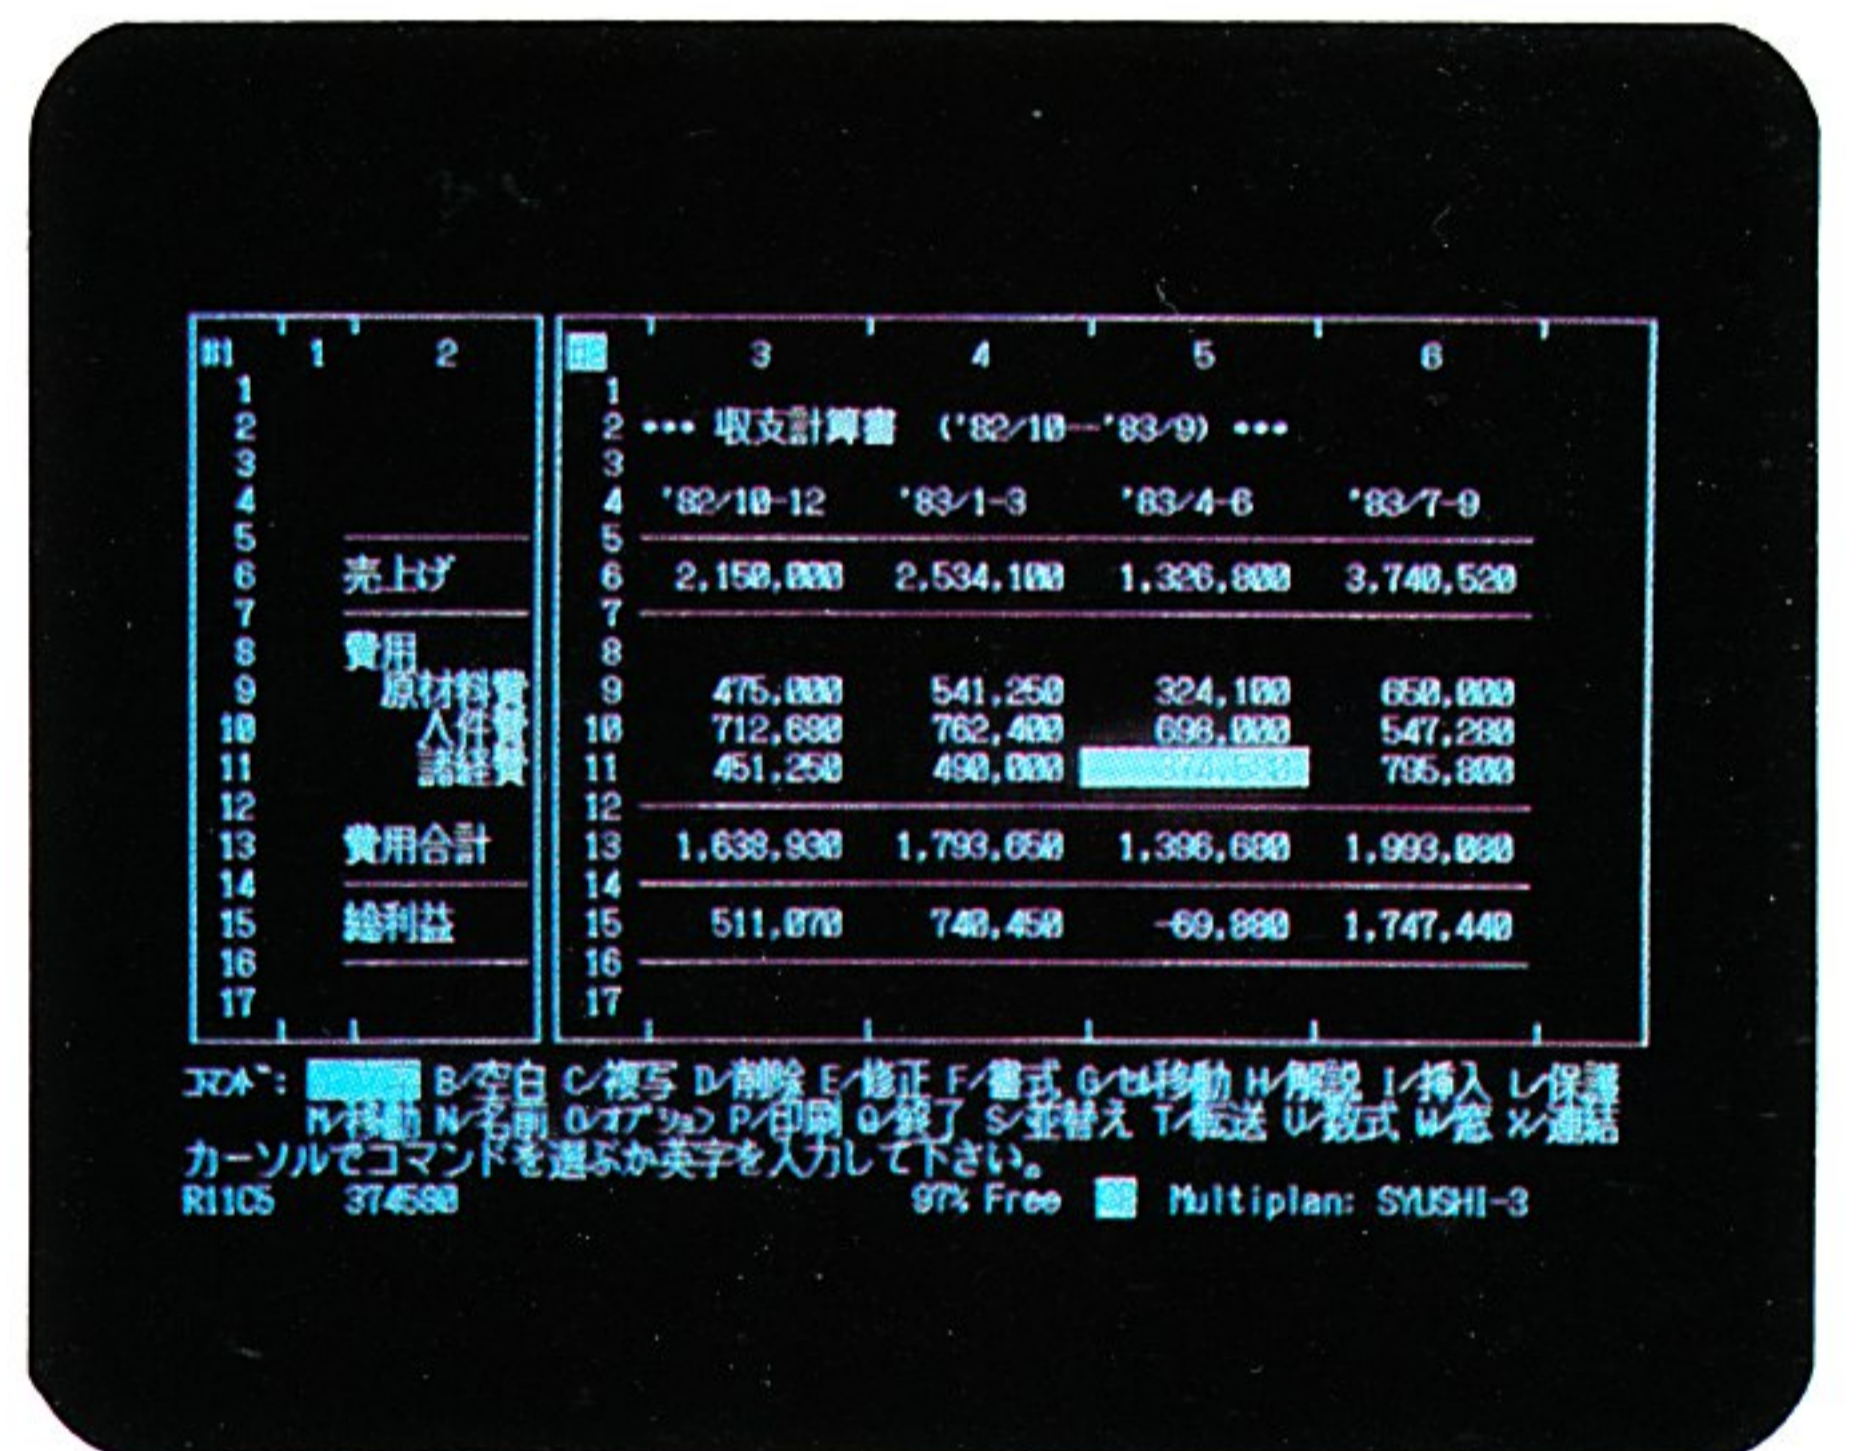

期待に応えるハードです。 使いやすさのソフトです。

基本性能を強化・充実

●CPUに8MHzの8086-2を搭載 (5MHz切り替え可能)

PC-9801Fは、CPUとしてクロック周波数が8MHzの高速版、8086-2を採用。処理速度が一段と向上しました。さらにクロック周波数の切り替え機能により5MHzで使用し、PC-9801用の各種ソフトウェアを同速度で動かします。また、数値データプロセッサとして8MHzの8087-2が実装可能です。

●RAM最大640Kバイトの大容量

16ビットCPUの持つ、広いアドレス空間を活かすため、大容量メモリが搭載できます。ユーザーメモリは128Kバイトを標準実装。最大640Kバイトまで増設が可能です。複雑なデータ処理や、多くのメモリを必要とする高級言語などでも実力を発揮します。

●グラフィック機能がさらに充実

GDC (グラフィックディスプレイ専用LSI) を搭載。加えて192Kバイトのグラフィック用VRAMを装備。640×400ドットの緻密で美しいカラーグラフィック画面を2画面使用できます。ペイントや画面クリアなどのグラフィック命令も高速で処理できる他、新たに“DRAWコマンド”が加わり、直線や矩形の描画、色指定やぬりつぶしなど、グラフィック処理のプログラムが簡単に作成できます。

PC-98H33/5インチ固定ディスクユニット(10Mバイトタイプ)

●640Kバイトタイプのミニフロッピーを内蔵

本体には5インチ両面倍密度倍トラックミニフロッピーディスクドライブを実装(1台または2台)。1ドライブあたり640Kバイトの大容量を実現しています。さらに拡張用のミニフロッピーディスクユニット(PC-9832-4W)を増設すれば、640Kバイトタイプのドライブを最大4台まで使用できます。このほか外部記憶装置には、最大4ドライブの8インチ標準フロッピーディスクユニット、最大2台までの5インチ固定ディスクユニット(10Mバイトタイプ)が接続できます。

●MS-DOSをサポート

16ビットパソコン用の、本格的なOS (オペレーティングシステム) MS-DOS (Ver2.0) をサポートします。カナ/ローマ字漢字変換方式による日本語入力が可能。さらに辞書に単語を登録・更新する機能やユーザーが独自の文字パターンを定義する機能も装備。また、FORTRANやCOBOLなどの高級言語をはじめ、さまざまなアプリケーションプログラムが活用できます。

●CP/M-86をサポート

OSとして豊富な実績を持つCP/Mの16ビット版CP/M-86 (Ver1.1) が使用できます。カナ/ローマ字漢字変換方式による日本語入力、辞書に単語を登録・更新する機能、ユーザーが独自に文字パターンを定義する機能などを備えており、各種言語やアプリケーションを使用することで、さらに広範囲にわたって利用することができます。

* MS-DOS、CP/M-86では、5インチ固定ディスクユニット(PC-98H33)の取扱いもできます。

■ CP/M-86は米デジタルリサーチ社の登録商標です。

使いやすさの魅力・満載

●定評あるMULTIPLANを用意

簡易言語MULTIPLANが用意されています。「電子の紙(ワークシート)」を利用して、計算、編集などを手軽に行うことができます。データの入力には、カナ/ローマ字漢字変換による日本語入力が可能。HELP機能による操作説明やコマンドの表示もすべて日本語で行われ、誰でも気軽に利用できます。応用範囲も広く、計画立案から各種の集計業務まで、さまざまな領域で活用できます。

●充実した日本語処理機能