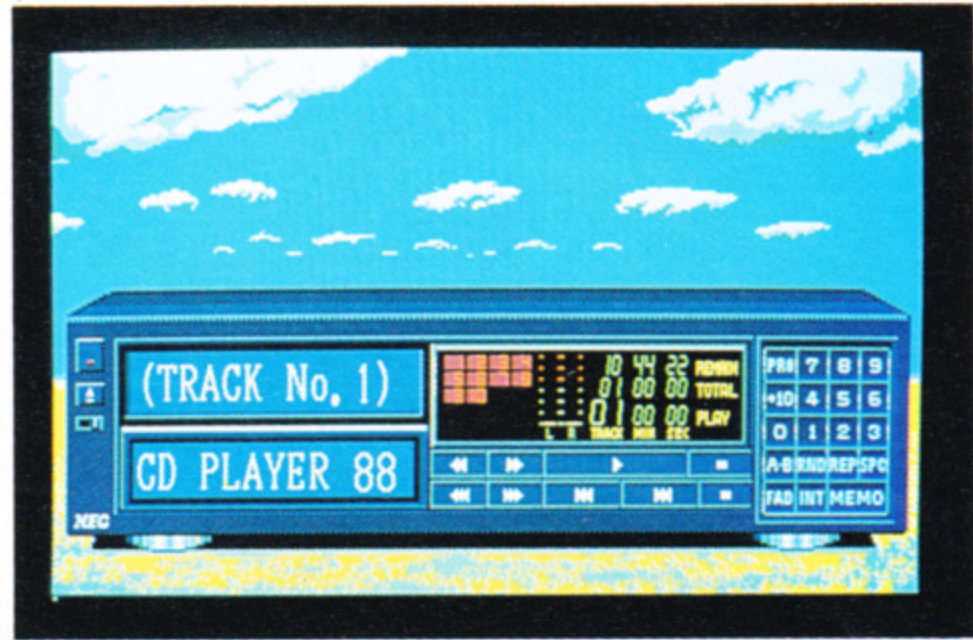

NECパーソナルコンピュータ
PC-8800シリーズ

PC-8801MC

NEC

NEW

88+CD-ROMで、楽しさケタ違い

本体標準価格(ディスプレイは含みません)

PC-8801MC model 1(CD-ROMドライブ別売)・・・169,000円(税別)

PC-8801MC model 2(CD-ROMドライブ装備)・・・199,000円(税別)

C&C

Computers and Communications

ボクらにデビュー。音と光の

サウンドにどっきり、ゲームにうっとり。
88&CD-ROMのサウンドパワーが、
ボクらの五感をふるわせる。

(CDプレーヤ時の画面)

ゲームを遊ぶんだったら、そりゃもうサウンド全開、効果音ビシバシのほうがいいに決まっている。なんてたってノリが違うし、迫力があるから自然にイレコミぐあいも変わってくるってもの。そんなこだわり派の諸君のために、今度のPC-8801MC model 2はなんとCD-ROMを標準で搭載してしまった*1。CDから流れ出すナマの音色が、ゲームを驚くほどリアルに演出。もちろんステレオだから音の立体感も段違いだ。ギンギンのサウンドで、シューティングからRPGまでめいっぱいエキサイティングに遊べちゃうというわけなんだな。おっと、CD-ROMがスコイのは音だけじゃない。大容量のデータが、ゲームを、そしてビジュアルをすばらしいものにしてくれるはずだ。ゲームセンター顔負けの熱気の中、気の合った仲間同士スコアを競いあうなん

て、ちょっとイカした楽しみかたとは思わないか？さらに、このCD-ROMドライブは

音楽用CDの再生にも使うことができる。ディスプレイにCDプレーヤのイメージをそのまま表示してマウスやキーボードで簡単にコントロールできるし、アルバムタイトルや曲目の登録などパソコンならではのインテリジェントなCDプレーヤとして使えるんだ。また、ワープロをたたきながらCD単独でBGMを流すなんて使い方もOK。PC-8801MCがあれば、いい音が、パーティやプライベートな時間をきっと楽しく盛り上げてくれるはずだ。そうそう、もうひとつ。もしキミがPC EngineのCD-ROMドライブ(CDR-30)を持っているなら、CD-ROMを搭載していないPC-8801MC model 1に組み込んで使うこともできるんだよ*2

*1 PC-8801MC model 1は、CD-ROMドライブ(PC-8801-30 30,300円)は別売です。

*2 PC Engine用のソフトを88で使用することはできません。

* シングルCD(8cm)もそのまま使用できます。

充実の音源とデジタルサンプリング機能。 音にはちょっとうるさいぞ。

作曲や音作りの楽しさも、PC-8801MCならバッチリ堪能できる。2チャンネルステレオ出力のFM音源6音、リズム6音、これにデジタルサンプリング、SSG3音を加えた豪華なサウンドが涙モノ。ミュージックソフトを使えば、マウスを使って簡単にキミだけの音楽を作ることができるんだ。テンポを変えたり楽器の音色を変えたり、パソコンならではの楽しみかたもおもしろいぞ。おまけに、デジタルサンプリング機能を使えば、生の音を録音・再生して楽しむことまでできちゃうから、エッヘン、音に関しちゃひとあじ違う今度の88なんだ。