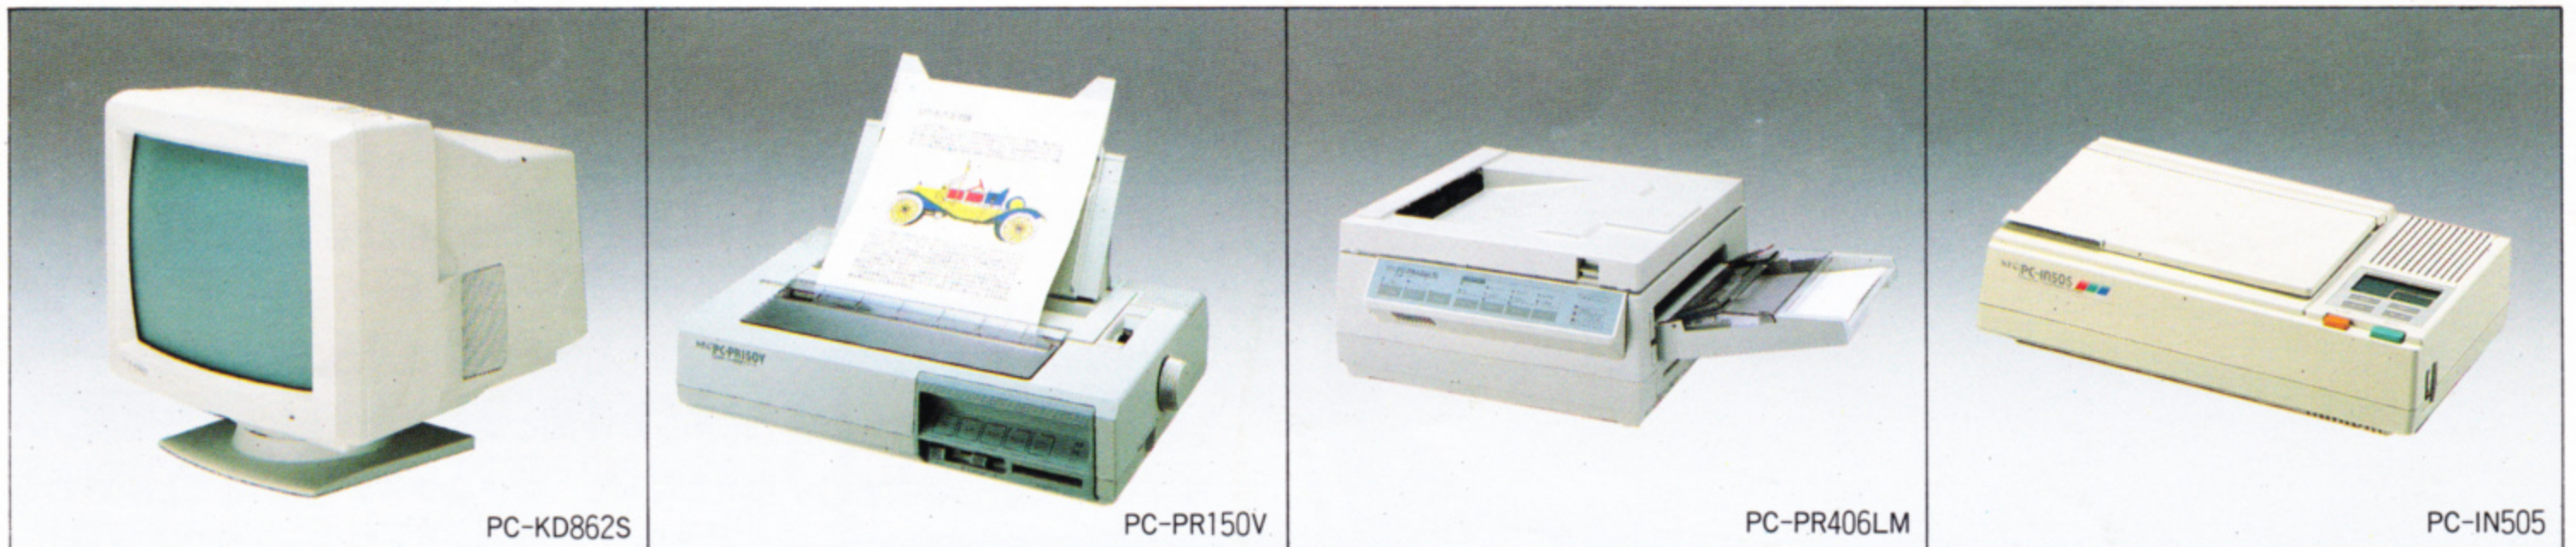

PC-8801MCの主な周辺機器

	型名	品名	標準価格		型名	品名	標準価格
ディスプレイ	PC-KD862S*1	14インチ高解像度カラーディスプレイ(マルチシンク2モード)	99,800円	拡張装置	PC-8801-18*2	ビデオデジタルユニット	89,800円
	PC-KD863S(W)*1	15インチ高解像度カラーディスプレイ(マルチシンク2モード)	118,000円		PC-8872U	マウス	9,800円
	PC-KD853N	14インチカラーディスプレイ(専用高解像度)	118,000円	モデムユニット	PC-CM202	パーソナルモデム1200(1200/300全二重)	43,800円
	PC-KD854N	14インチカラーディスプレイ(専用高解像度)	84,800円		PC-CM302	キャプテンアダプタ	53,000円
	PC-KD863G*1	15インチカラーディスプレイ(PCEngineゲーム機能内蔵)	138,000円	イメージスキャナ	PC-IN502	パーソナルイメージスキャナ	99,800円
	PC-TV472*1	21インチカラーディスプレイテレビ	184,000円		PC-IN503G	イメージスキャナ(64階調)	145,000円
プリンタ	PC-PR150V	日本語カラー熱転写プリンタ	99,800円		PC-IN505	パーソナルカラーイメージスキャナ	138,000円
	PC-PR150H	日本語カラー熱転写プリンタ	84,800円		PC-IN506	カラーイメージスキャナ	228,000円
	PC-PR406HS	スキャナカラープリンタ	138,000円		PC-IN511	ハンディイメージスキャナ	69,800円
	PC-PR101G2	日本語シリアルプリンタ(カラー対応)	138,000円	ソフトウェア	PS88-012-2W*2	ビデオアートボードペイントツール	15,000円
	PC-PR201B	日本語シリアルプリンタ	99,500円		PS88-013-2W	インスタントミュージック	14,000円
	PC-PR406LM	日本語レーザープリンタ	368,000円		PS88-014-2W	ミュージックワールド	12,400円
PC-8801-13*	パラレルインタフェースボード	9,800円	PS88-205-2W		NET-ACCESS	12,000円	
拡張装置	PC-8801-17*	ビデオアートボード	49,800円	メディア	PC-9836-M*3	ミニフロッピーディスク10枚組メディア	18,000円

*1. ビデオアートボード対応 *2. 別売のビデオアートボード(PC-8801-17)が必要です。 *3. 両面高密度タイプ(2HD)

*のあるものは8MHzS(1ウエイトモード)又は4MHzでご利用下さい。

①本画面は日本ファルコム株式が開発した「ドラゴンスレイヤーThe Legend Of Heros」の一部です。(画面は開発中の物)

②本画面は株ティアーアンドイーソフト社が開発した「ルーンワース」の一部です。

本カタログに掲載しております全商品の価格には消費税は含まれておりません。ご購入の際、消費税が付加されますのでご承知をお願いします。

NEC 日本電気株式会社

〒108 東京都港区芝五丁目33-1(日本電気本社ビル)

NEC Bit-INN

東京 ☎(03)255-9800 横浜 ☎(045)314-7707
名古屋 ☎(052)263-0971
●セミナー (03)253-3495
●メンテナンス (03)255-9539 大阪 ☎(06)213-8864

NECパソコンインフォメーションセンター

<技術的なご質問・ご相談に電話でお答えします>

東京03(452)8000 〒108 東京都港区三田三丁目14-10(明治生命三田ビル)

大阪06(943)9800 〒540 大阪市中央区城見1-4-24(日本電気関西ビル)

受付時間/AM9:00~PM5:00 月曜日~金曜日(祝日を除く)

(電話番号のかけまちがいが増えておりますので番号をよくお確かめの上おかけ下さい。)

★このカタログに記載された仕様、価格、デザインなどは予告なしに変更することがあります。また写真は印刷のため商品の色と多少異なる場合があります。★保証書はご記入事項をお確かめの上、大切に保管してください。★機器は説明書をよくお読みの上、正しくご使用ください。★画面はハメコミ合成です。★製品写真の大きさは、同比率ではありません。

★本製品(ソフトウェアを含む)は、外国為替および外国貿易管理法の規定により、戦略物資等輸出規制品に該当します。従って、日本国外に持出す際には日本国政府の輸出許可申請等必要な手続きをお取り下さい。

NEC 日本電気ホームエレクトロニクス株式会社

〒108 東京都港区芝五丁目37-8(住友三田ビル)

お問い合わせ、ご用命は下記の販売店へどうぞ

ヤギワテクニカ店

東京都千代田区外神田4丁目3番1号 〒101
TEL03-253-0121(代表) ②

★このカタログの記載内容は
1989年10月現在のものです。