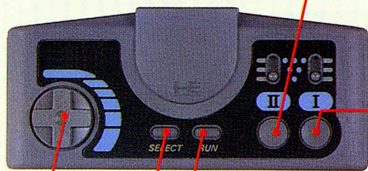

ゲームの始め方

「銀河婦警伝説 サファイア」は、縦スクロールのシューティングゲーム。
2人同時プレイも可能です。

①電源を入れたら、RUNボタンを押します。ゲーム内容をロードしますので、しばらくお待ちください。

②ロード終了後、ストーリー・デモが始まります(デモはRUNボタンを押すとスキップできます)。

③デモが終わると、タイトル画面が表示されますので、「START」を方向キーの上下で選択し、①か②、またはRUNボタンを押して決定します。

タイトル画面で「CONFIGURATION」を選択すると、ゲームのレベル設定ができます。レベルはEASY、NORMAL、HARD、

の3種類です。またEXTENDの項目では、残機1UPとなる得点の設定が可能。選べるのは
①100000 200000 ②200000 EVERY (20万点

ごと) ③50000 100000の3つです。さらにCRE
DITの項目で、4~9回までコンティニューの回数
を選べます。なお、MUSIC、SOUNDをセ
レクトして聞くこともできます。EXITを選択して
RUNボタンを押すとCONFIG終了です。

④続いて、キャラクター
セレクト画面に変わります。方向キーの左右で好
きなキャラクターを選び、
①か②、RUNボタンで
決定してください。

*2人同時プレイの場合、まず、2P側がRUNボ
タンを押す、後は1Pのキャラクターセレクトと
同様の方法でキャラクターを決定します。
*2人同時プレイをする場合には、マルチタップ
が必要です。

⑤捜査局からの指示を
受けたら、ゲームスター
トです。

操作方法

IIボタン: ショット

* ショットはパワーアップアイテムを取るこ
とで変化します。
お押しっぱなしで連射。

Iボタン: ボム

* ボムを使った瞬間からしばらくは無敵状
態となり、敵の攻撃を受けません。通常、
2発まで使用可能です。

●ボムアイテム

特定の敵を倒すと出現し
ます。1つ取るごとに1発使
用できるようになります。

RUNボタン: 決定

ゲームのポーズ、
ポーズの解除

SELECTボタン: 使用しません。

方向キー: 戦闘機の移動

パワーアップアイテム

特定の敵を倒すと、パワーアップアイテムが出現します。アイテムは時間とともに3種類に変化し、同じ種類を取っていくと、5段階にパワーアップしていきます。また、アイテムを取ると、オプションが2機つきます。

●レッド

前方集中型のシ
ョット。威力と運
動能力が高い。

●ブルー

レーザー系のシ
ョット。敵や背景
を貫通する。

●グリーン

広範囲型ショッ
ト。威力は高いが
射程が短い。

* オプション機がついている状態の時、攻撃をせずにエネルギーをため、ショットボタン(IIボタン)を押すと、オプション機が敵を追尾して破壊する特殊攻撃が使えます。