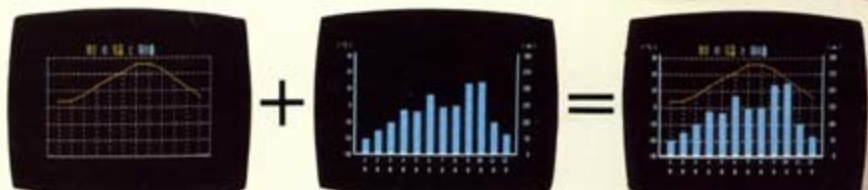

ビッグ・パワーが欲しくなる。

強力なN88-BASICを搭載。

また、PC-8001のソフトウェアもそのまま利用できます。

PC-8800シリーズでは、マイクロソフト社の最大級40KバイトBASIC(N88-BASIC)を搭載。さらにアプリケーションの可能性をひろげました。また、定評のあるN-BASICも同時に搭載しPC-8001で開発されたプログラムをすぐ使用することができます。

日本語の文書作成が容易。

オフィスでの活躍の場が一段とひろがりました。

漢字用ROM(オプション)を使えば、漢字とひらがなで読みやすい日本語で文章が表現できます。また鮮明な画面の専用CRTディスプレイにより原稿用紙2枚分(800文字)も表示できるという充実ぶり。漢字プリンタを接続すれば文章発行も一段と強化されます。日本語で考え、日本語で書類がつかれる……この機能は正確でスピーディな事務処理を実現します。

PC-8800シリーズの専用周辺機器により、さらに高度な能力を発揮。ビジネスの世界をグンと拡大します。

最新鋭の薄型8インチフロッピーディスクユニットの直接接続が可能になりました。業務拡張による顧客ファイルの増大などにも、余裕をもって対応できます。さらに漢字プリンタ、専用高解像度のCRTディスプレイも加わり、システムパワーは一段とグレードアップ。ビジネスの世界で十分に実力を発揮します。

標準実装184Kバイトのメモリ。

多様化するニーズに幅広く、素早く対応します。

PC-8801は、標準実装184Kバイトという大容量を実現しています。ユーザーズエリアも63Kバイト(N88-BASICプログラム、TEXTエリア32Kバイト、変数・ワークエリア31Kバイト)、フルに使用できるように設計しました。多彩な計算・制御・事務管理が可能です。多様なビジネスにも素早く対応でき、幅広い分野で活躍します。

※メモリの拡張性についてはユーザーズマニュアルをご参照ください。

このクラスでは群を抜く最高640×400ドットの高解像度。

重ね合わせ機能も加わって、業務内容もひと目で。

従来のパソコンのディスプレイに比べ、よりキメ細かく美しい画面。文字表示の多いビジネスでは、正確で読みやすいことが大きなポイントです。さらにもうひとつの特長は、画面の重ね合わせ機能。文字表示の画面とグラフィックの画面を重ねて、ひとつの画面に構成できます。これなら売り上げの比較などもひと目ででき、経営戦略などもたてやすいというものです。この他、ドットごとの8色のカラー指定や、カラー、モノクロ2台のディスプレイに別々の画面が同時に表示できるなど、ビジネスに役立つ機能がずらり揃っています。

★重ね合わせ機能