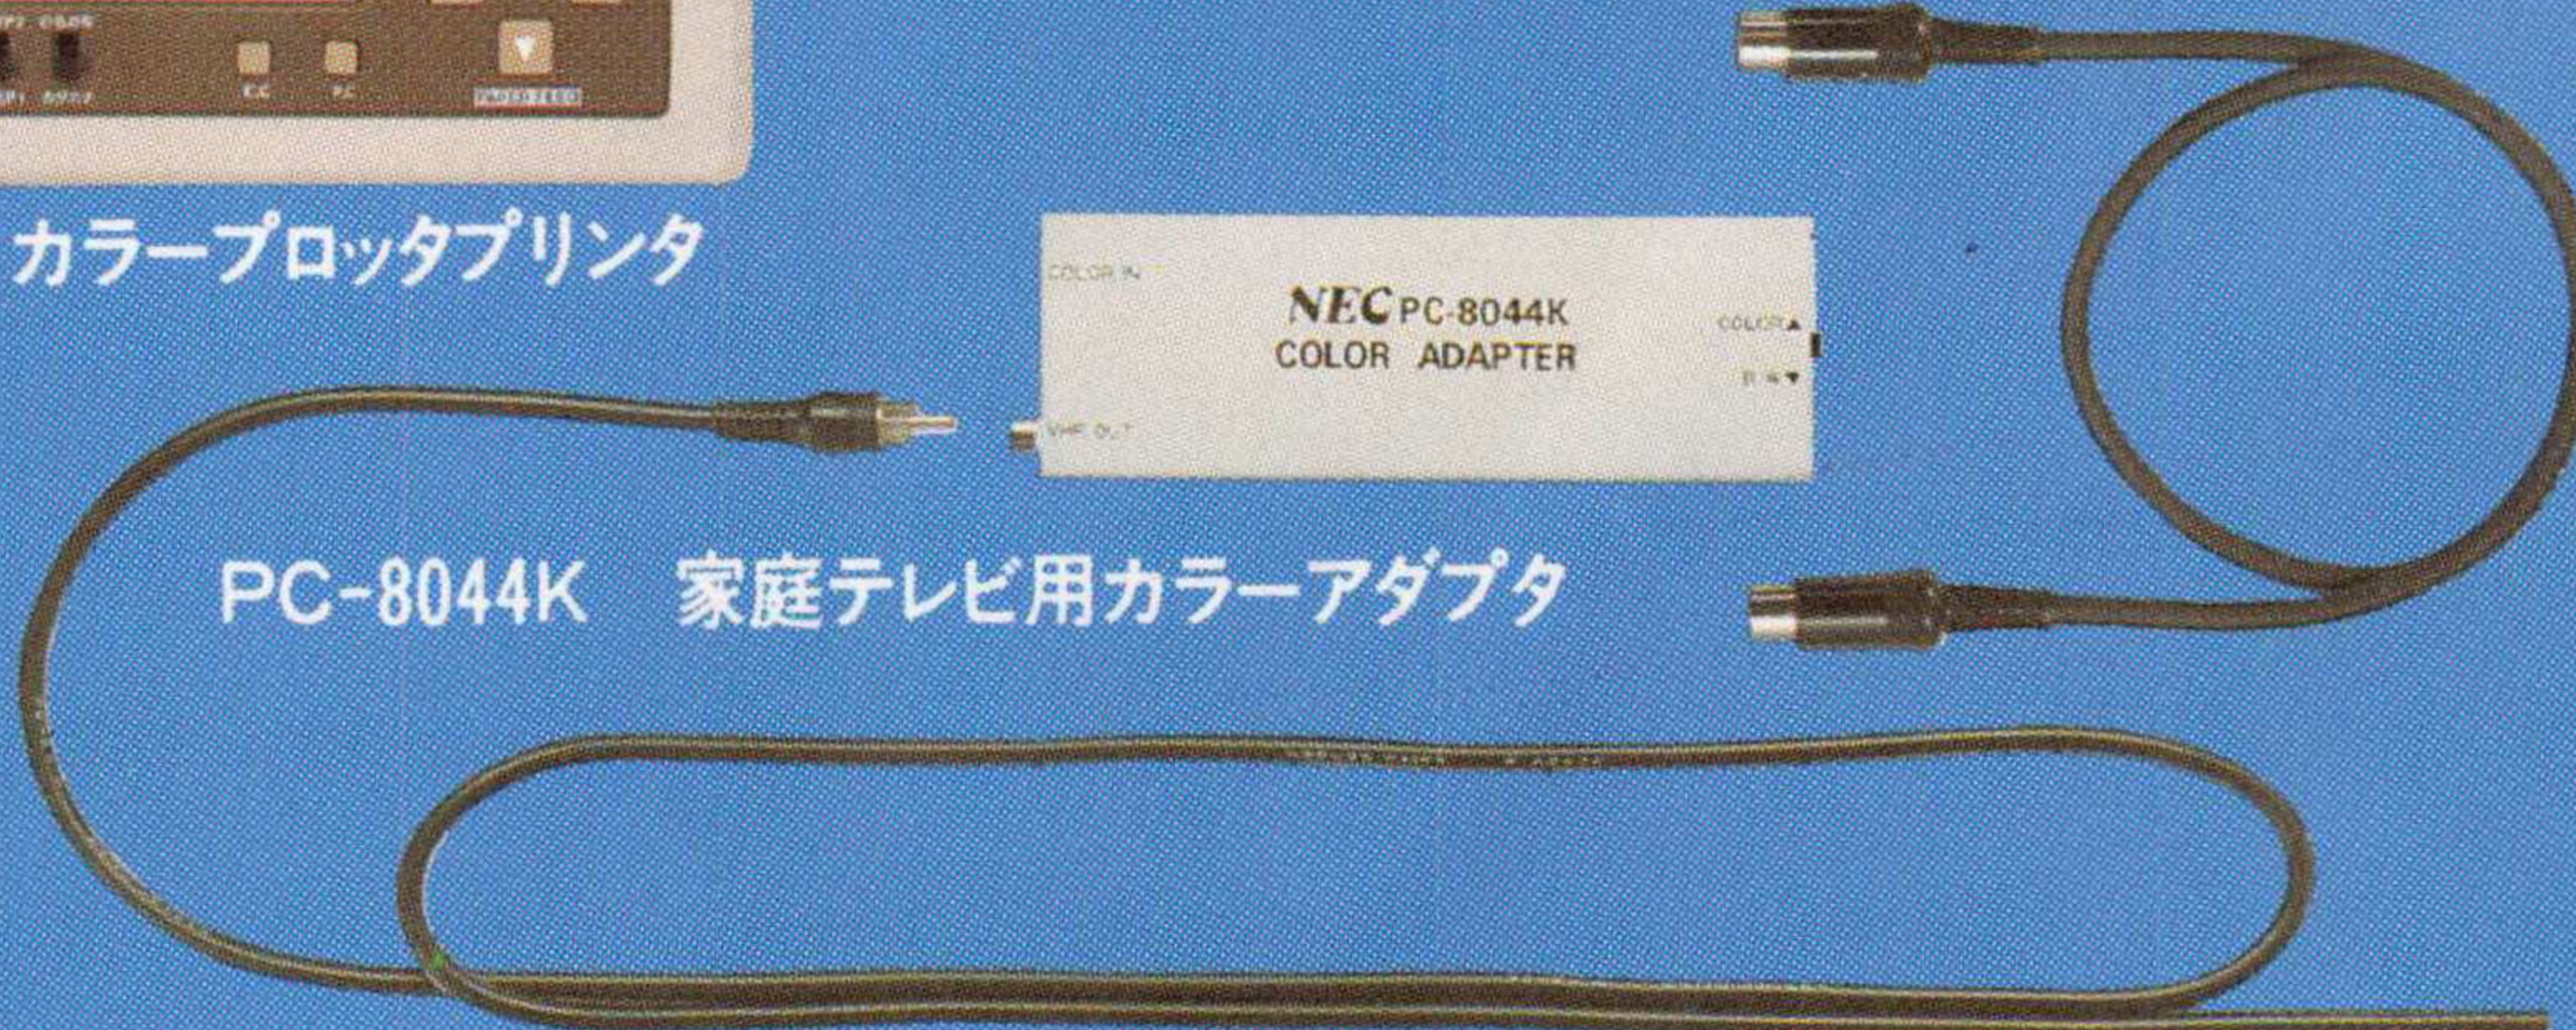

PC-8044K 家庭テレビ用カラーアダプタ