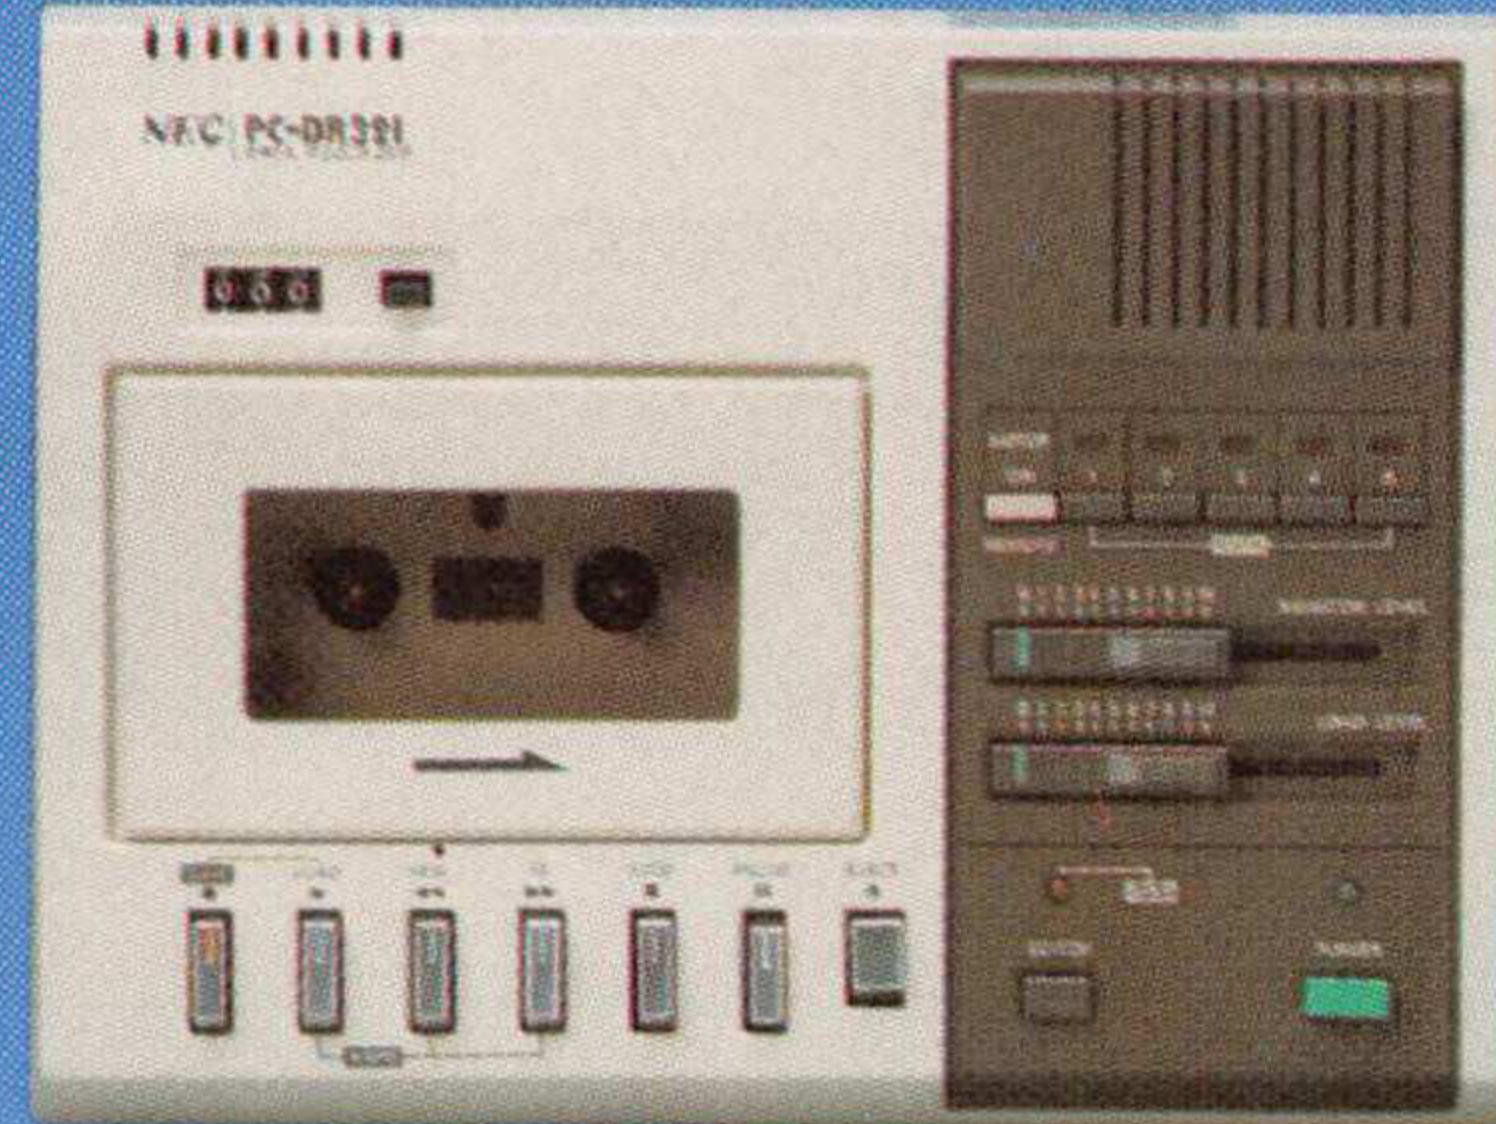

PC-8864-03 リピータ

PC-8864 ネットワークインタフェースボード

PC-8012-04 音声録音再生ボード

PC-6022 カラープロッタプリンタ

PC-8045K ライトペン

PC-DR321 データレコーダ

PC-8012-05 音声認識ボード

PC-8897 GP-IBインタフェースボード