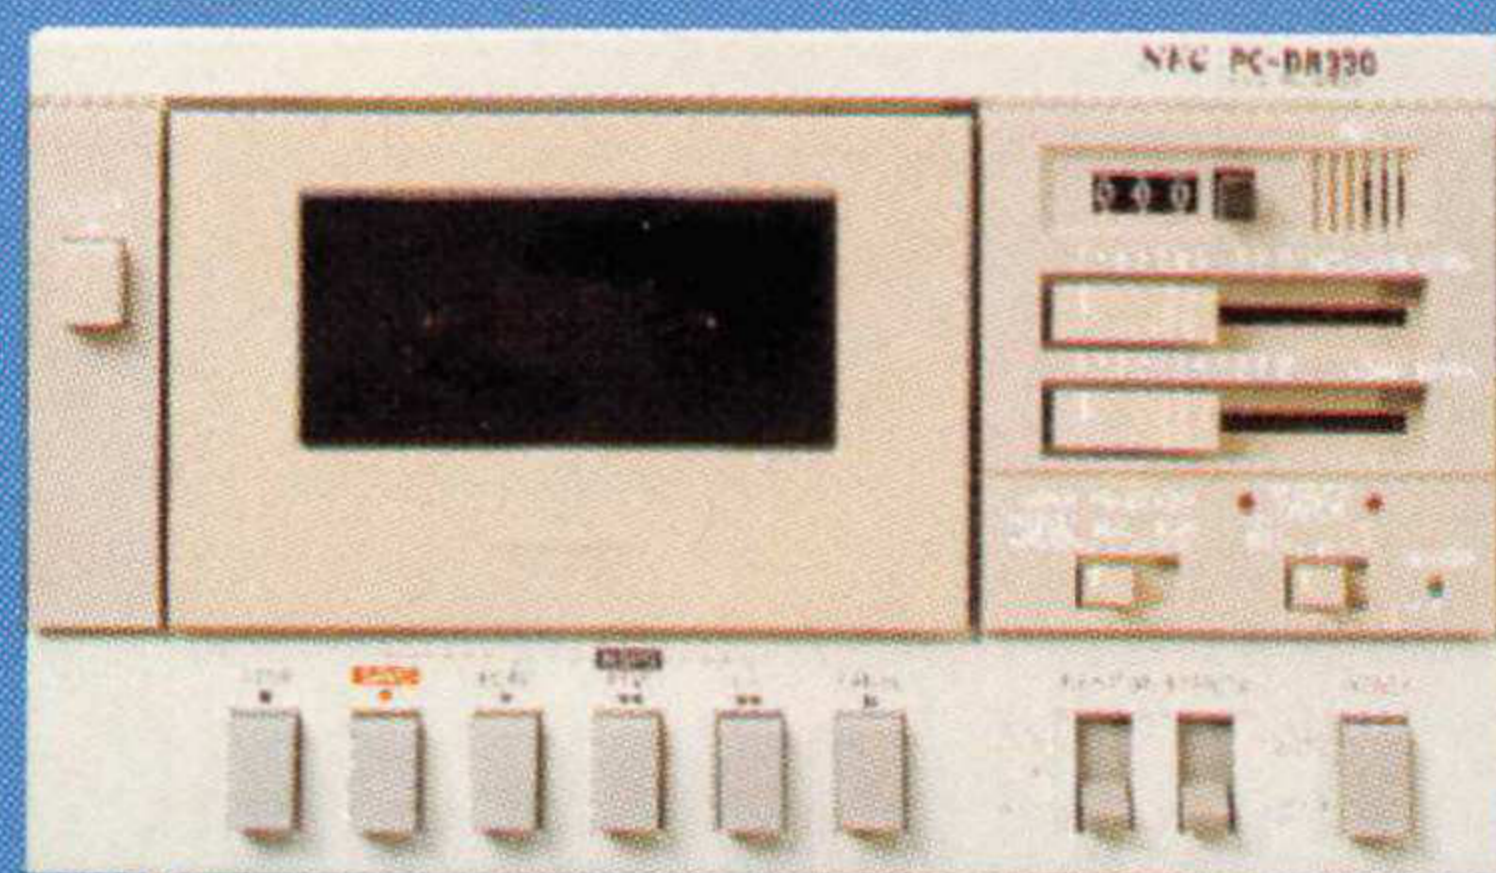

PC-DR330 データレコーダ