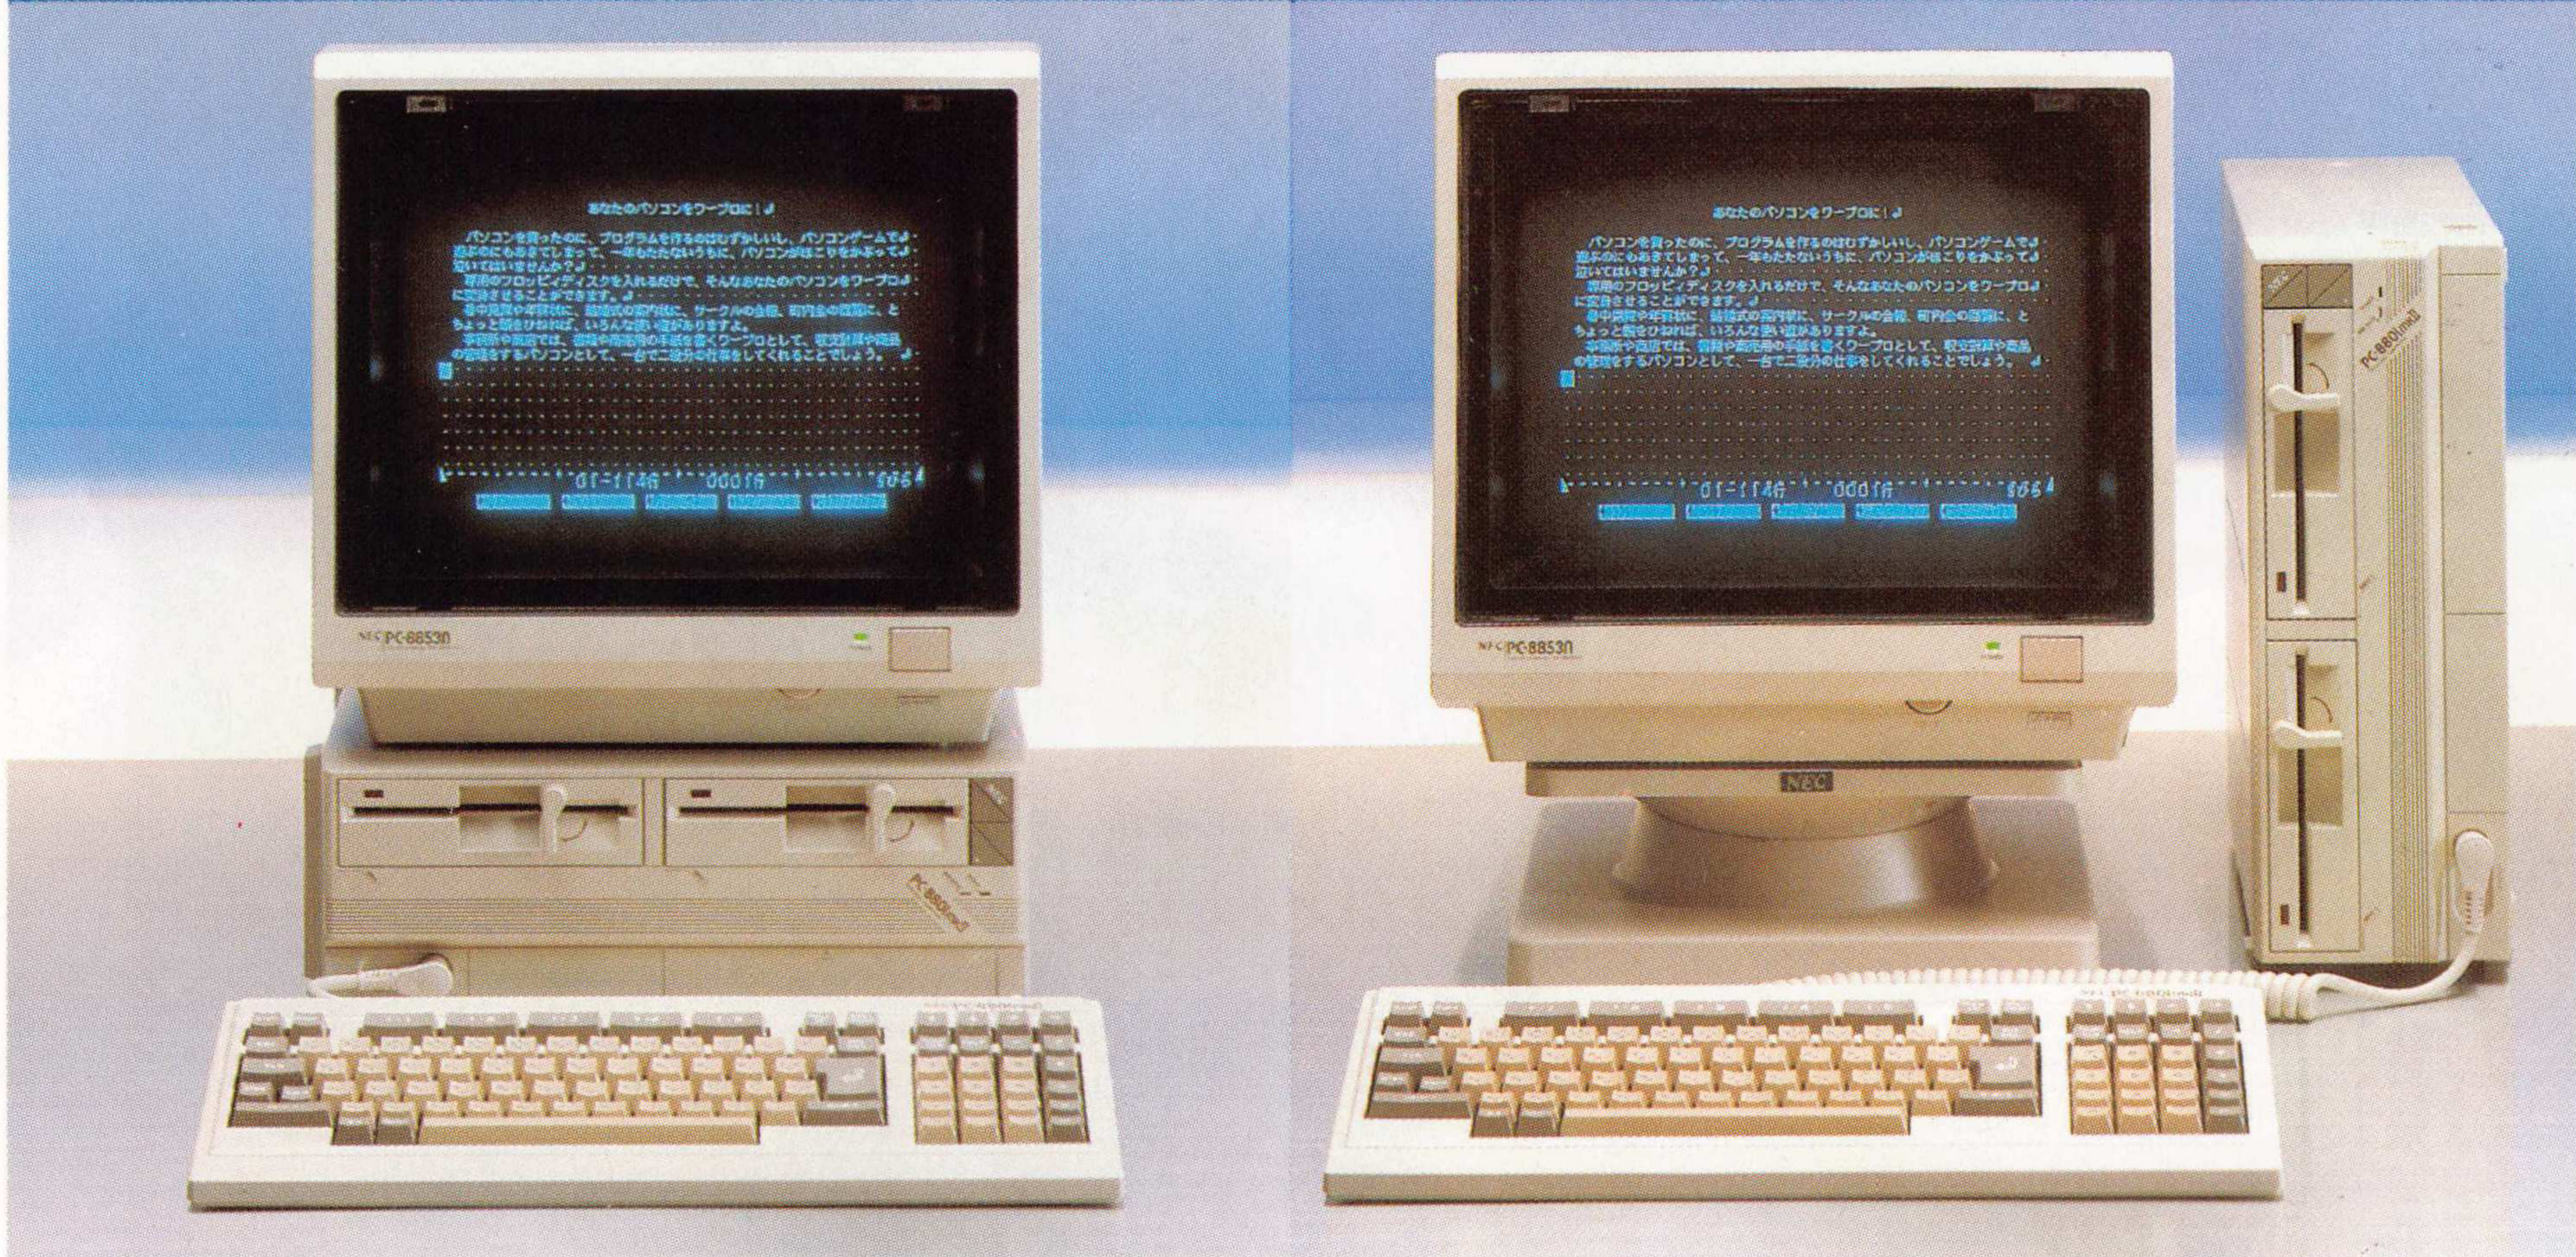

システムレイアウトもフリー感覚