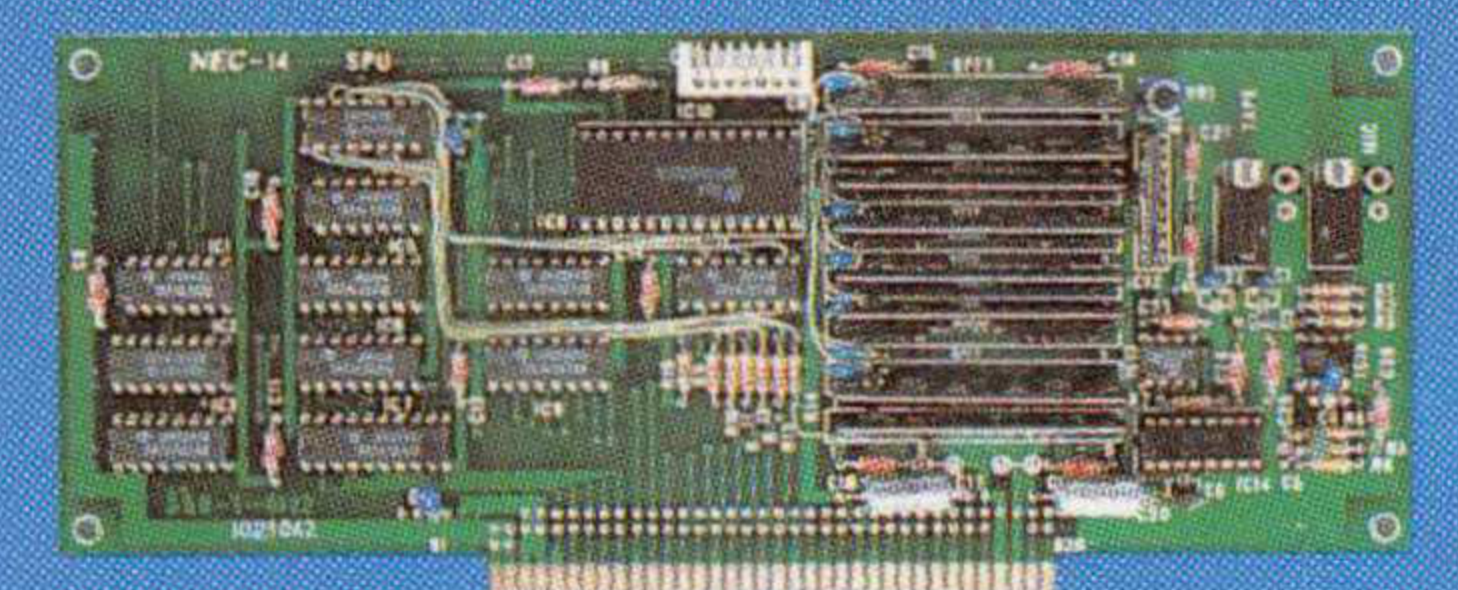

PC-8864-03 リピータ

PC-8864 ネットワークインタフェースボード

PC-8012-04 音声録音再生ボード

PC-6022 カラープロッタプリンタ

PC-8045K ライトペン

PC-DR321 データレコーダ

PC-8012-05 音声認識ボード

PC-8897 GP-IBインタフェースボード