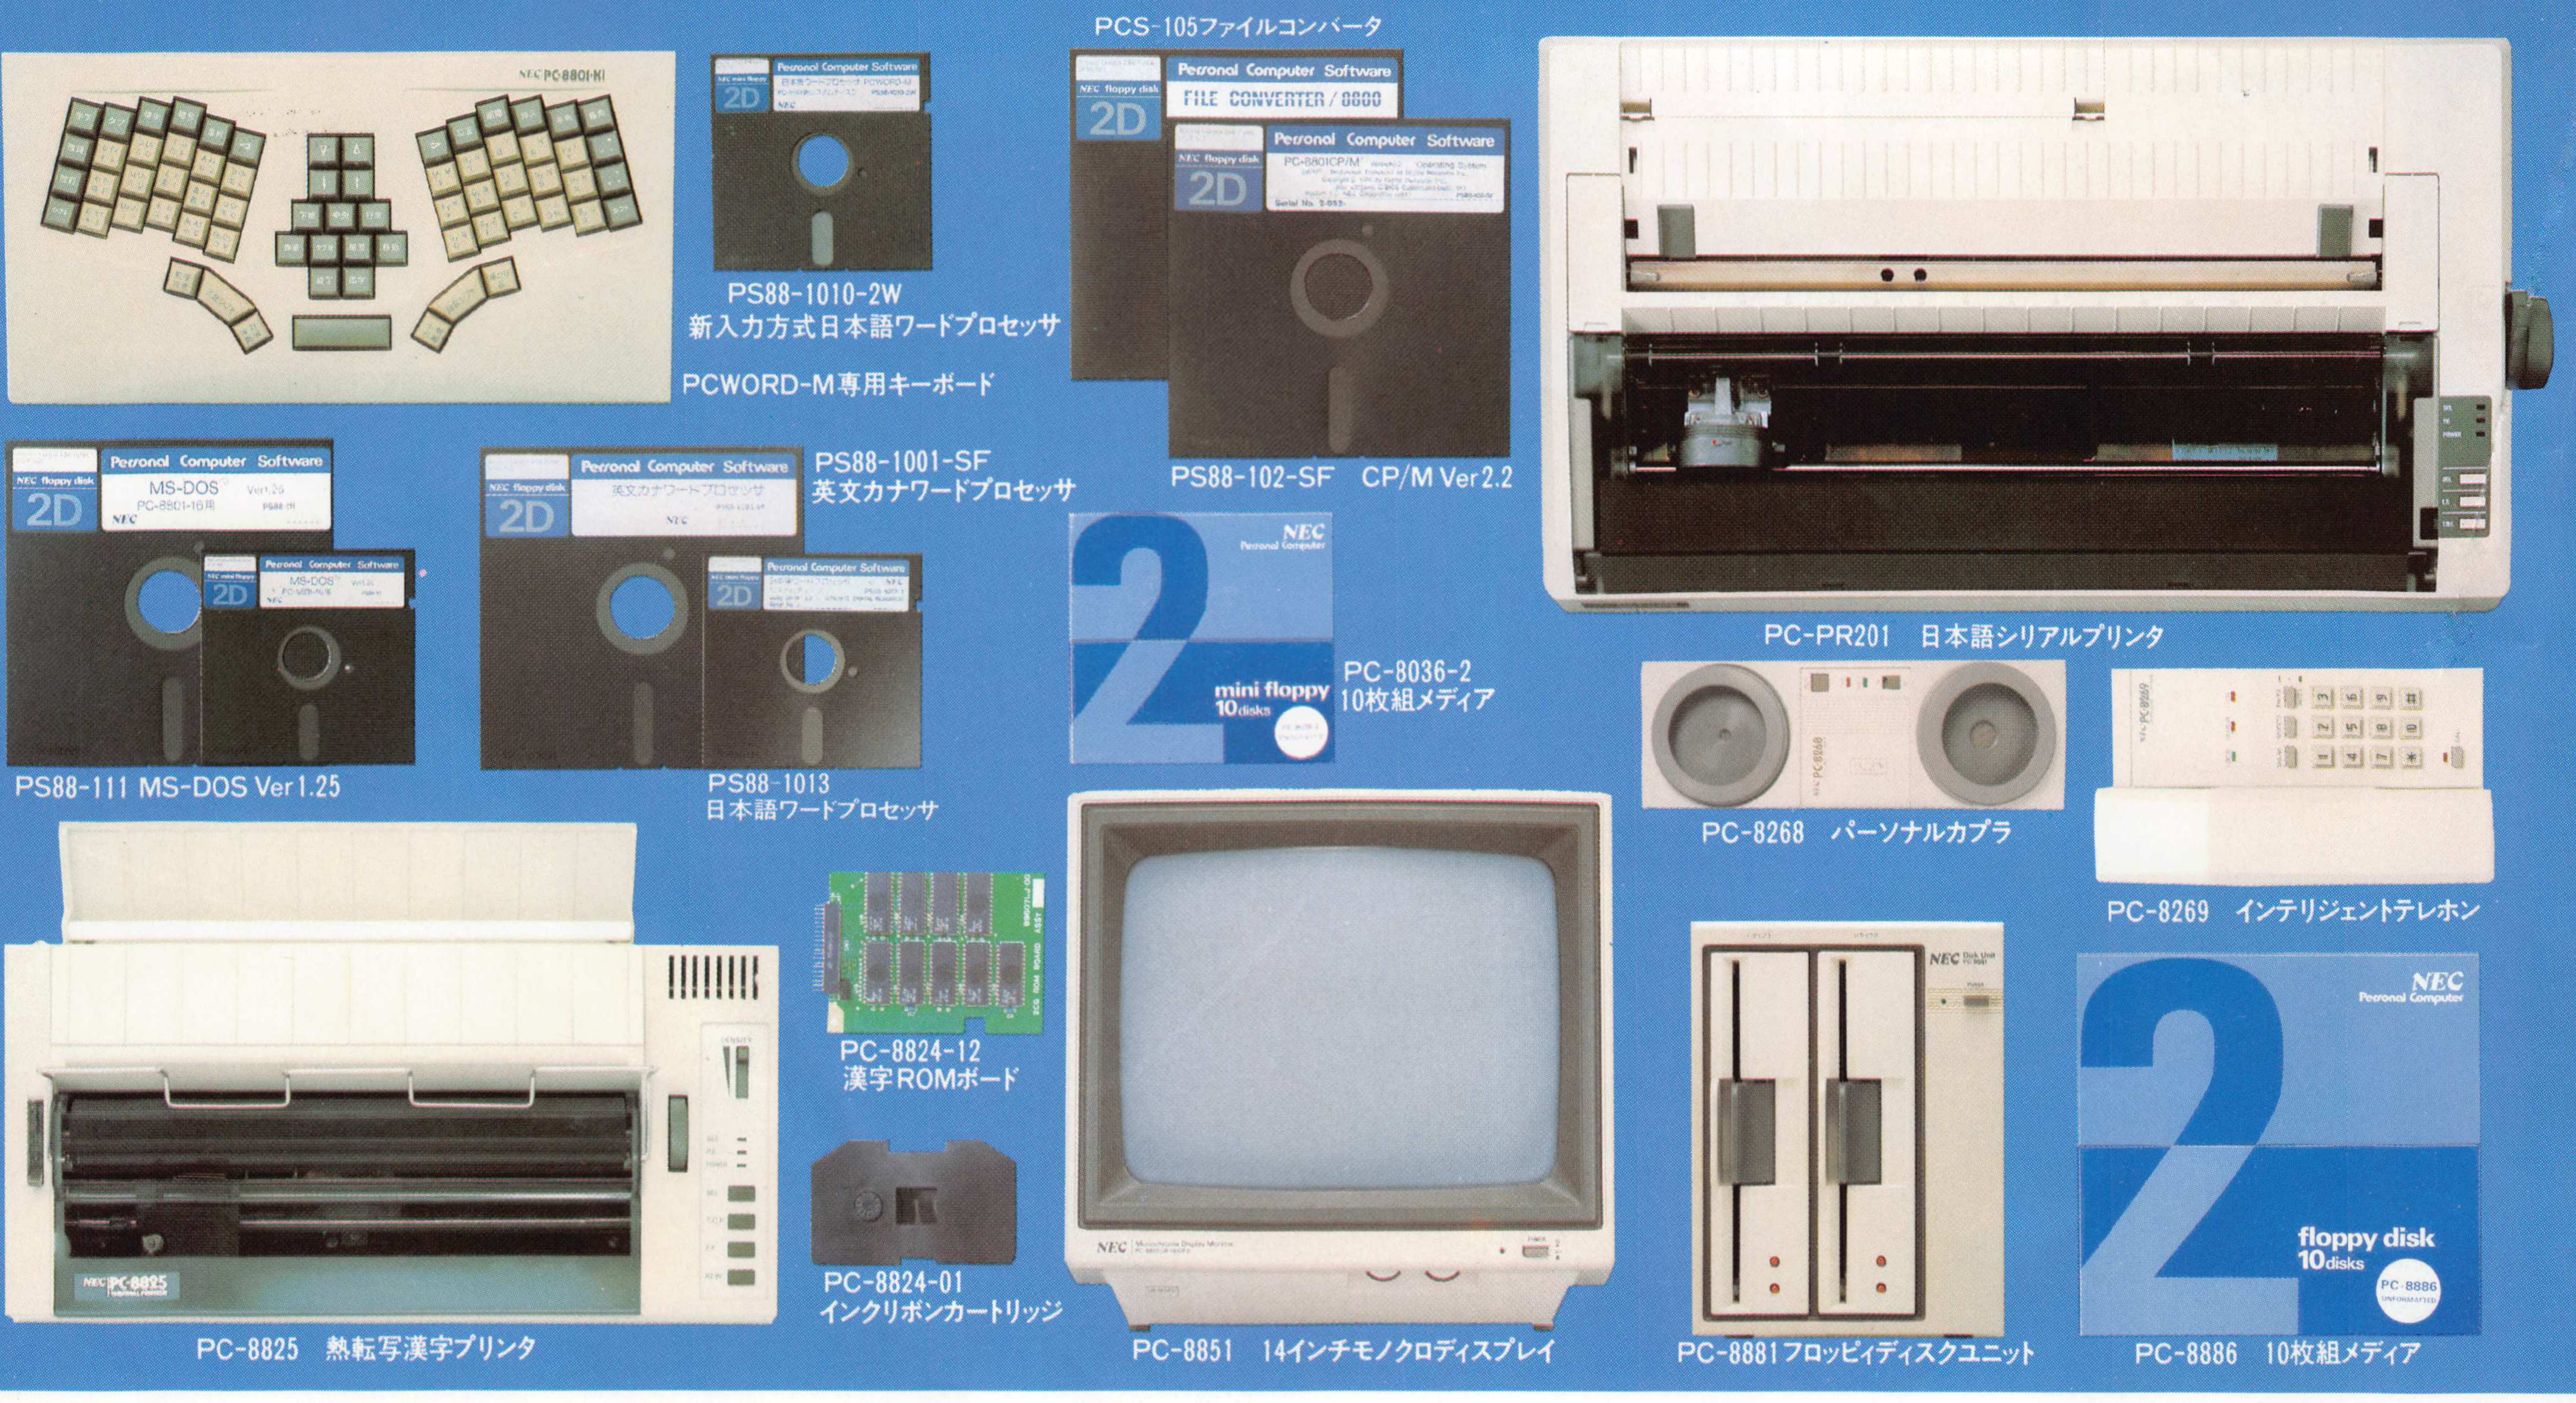

文書作成を能率アップ!——個性いろいろ、選べる日本語ワードプロセッサシステム

PC-8800シリーズには個性豊かなワードプロセッサ用ソフトウェアが勢揃い。用途に応じた効果的なシステムがすぐに構成できます。

日本語ワードプロセッサ

PS88-1013 (5インチ版)
PC-8801MK II用に開発された、操作性豊かな5インチ版日本語ワープロソフトです。パソコンを一瞬のうちにワープロシステムとして使用することができます。

漢字の入力方法はかな漢字変換方式、ローマ字漢字変換方式を採用。日本語文書の作成、編集、印刷が簡単にできます。入力方式は、かな文字入力とローマ字入力が使え、日常使用する読み方で単語や熟語(約33,000語)が漢字に変換できます。編集やプリントアウトなどの機能も、本格的なものが用意されていますので、ビジネス文書や手紙、論文などあらゆる文書を短時間でしかも美しく仕上げることができます。

日本語ワードプロセッサ

PS88-1011-SF (8インチ版)
約4万語の辞書を装備。JIS第1水準漢字、非漢字をはじめ、長さ40文字までの語が512語まで登録できます。文節単位で漢字に変換でき、入力した文字はその場で半角にも倍角にも変換できます。

PC WORD-M (新入力方式日本語ワードプロセッサ)

PS88-1010-2W (5インチ版)
PC WORD-Mは、より使いやすく、しかもより高速に日本語入力できるように開発された、新入力方式による日本語ワープロソフトです。専用キーボードにより、文書作成がたいへんスムーズ。

50音表に準拠したキー配列のキーボードですので、すぐにブラインドタッチが可能です。“5つの音型分類”と“2ステップ入力”により、初心者でもわずかな練習をするだけで、高速の入力ができるようになります。
* 増設RAMボード(オプション)が2枚必要です。