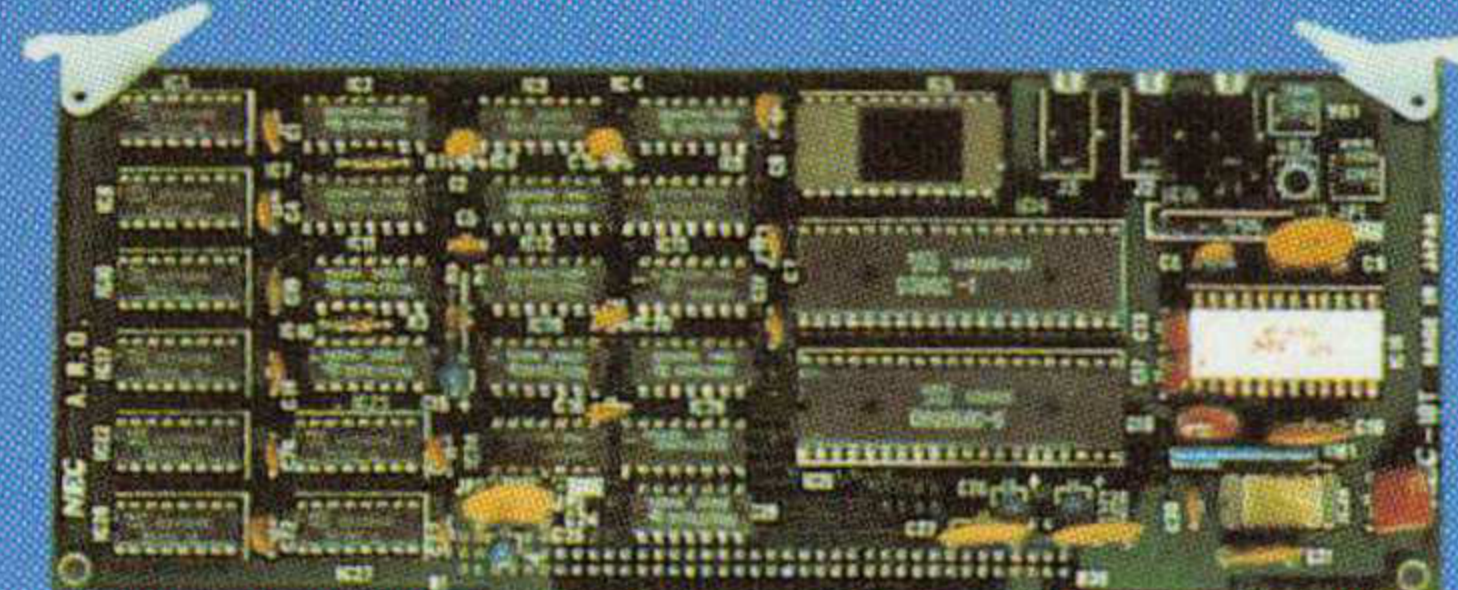

PC-8012-04 音声録音再生ボード