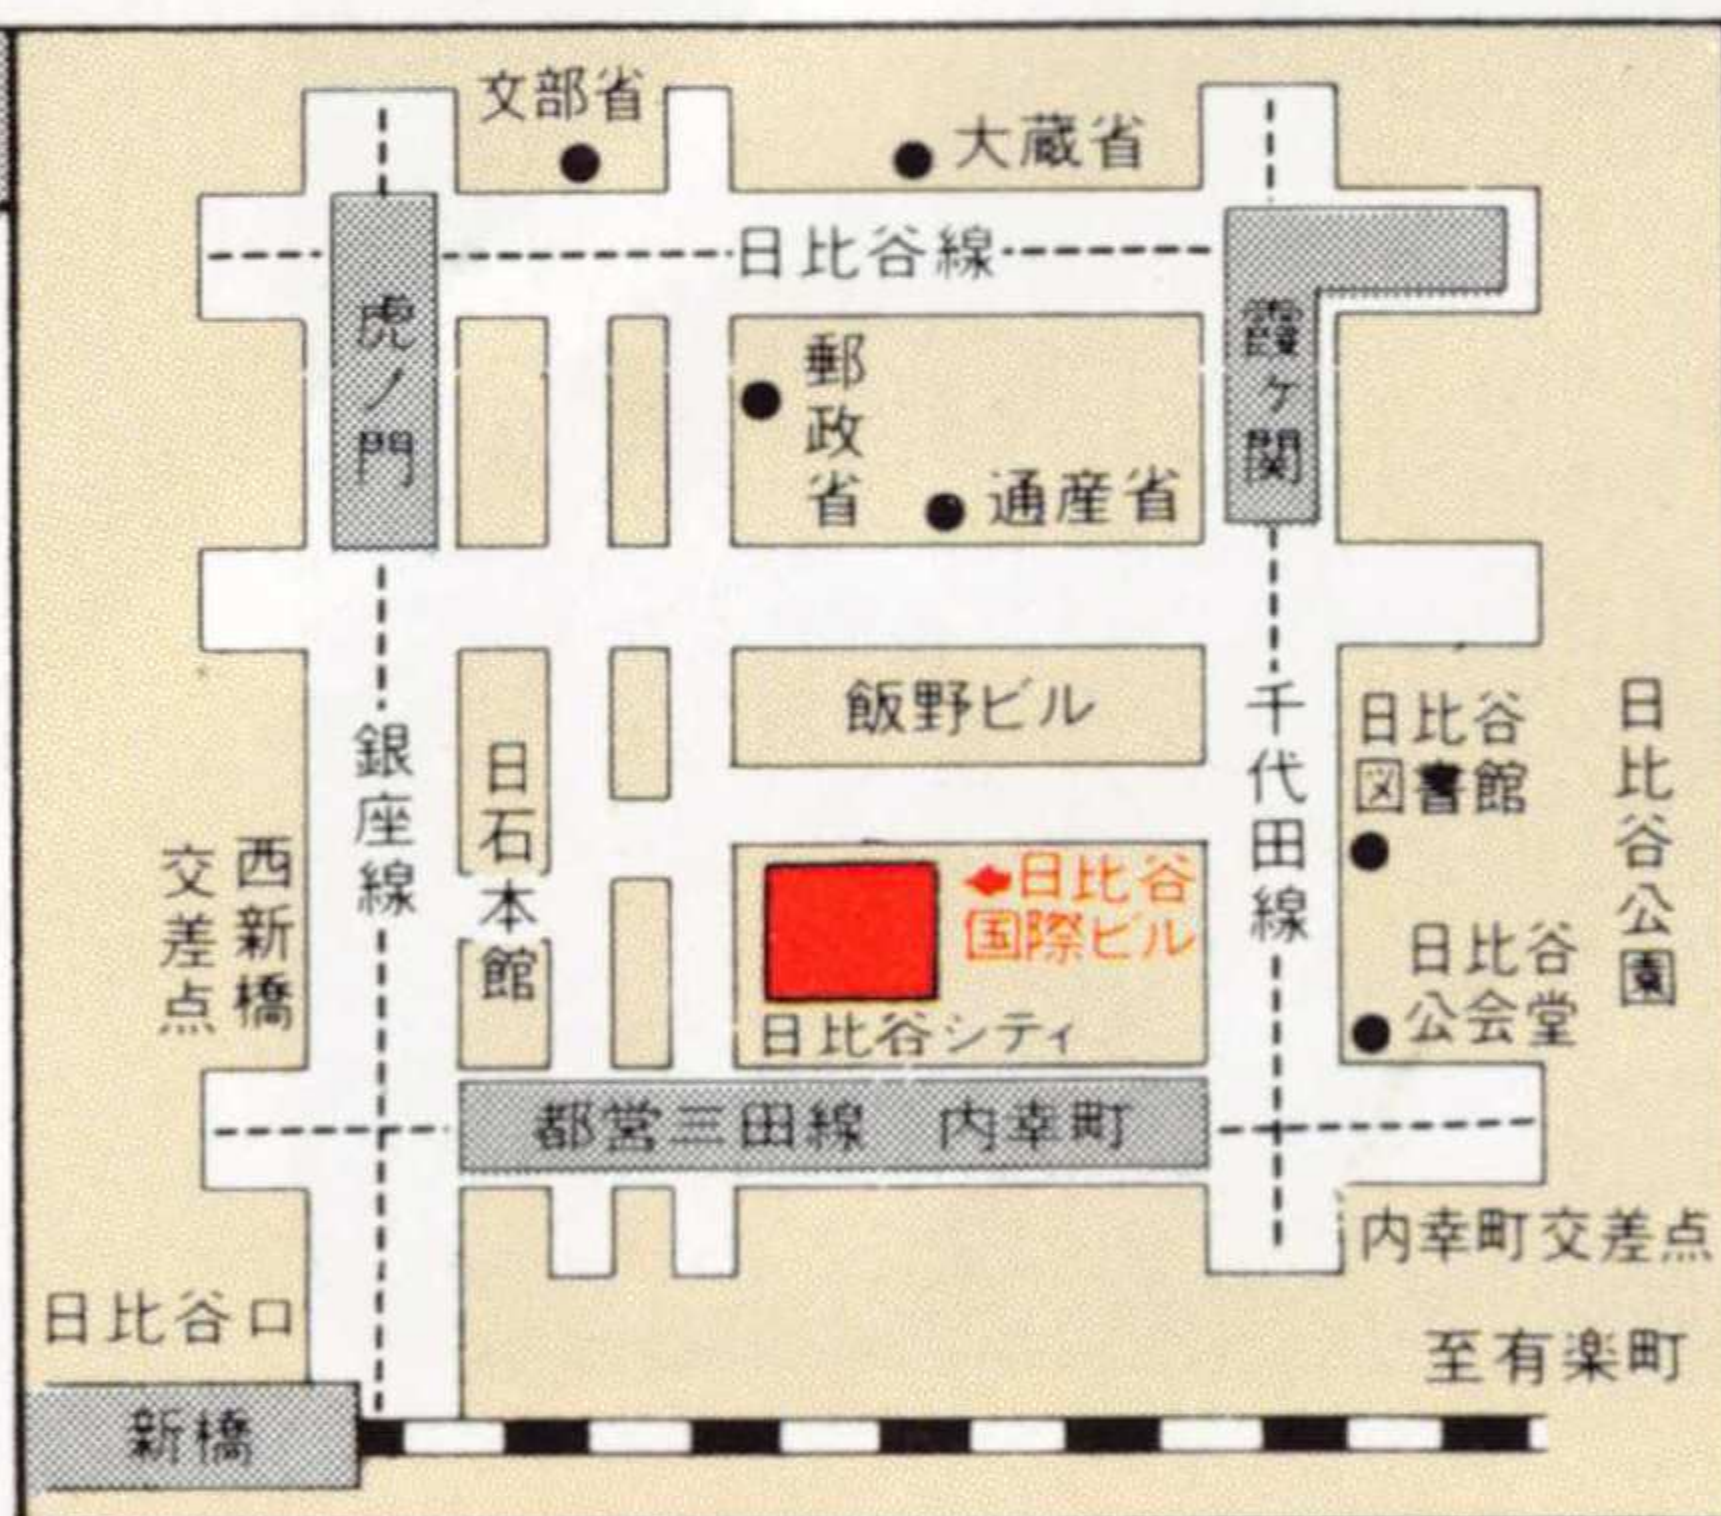

NEC ショールーム

C&Cプラザ

21世紀にさわってほしい... NECのC&C (コンピュータ・アンド・コミュニケーション) 技術を総合的にご覧いただくショールームです。パソコン機では、NECパソコンファミリーの全機種を展示しています。

〒100 東京都千代田区内幸町2-2-3 日比谷国際ビル  
☎ 東京 (03) 595-0511 (代) 営業時間: AM10:00 ~ PM7:00

NEC パーソナルコンピュータサービスルーム