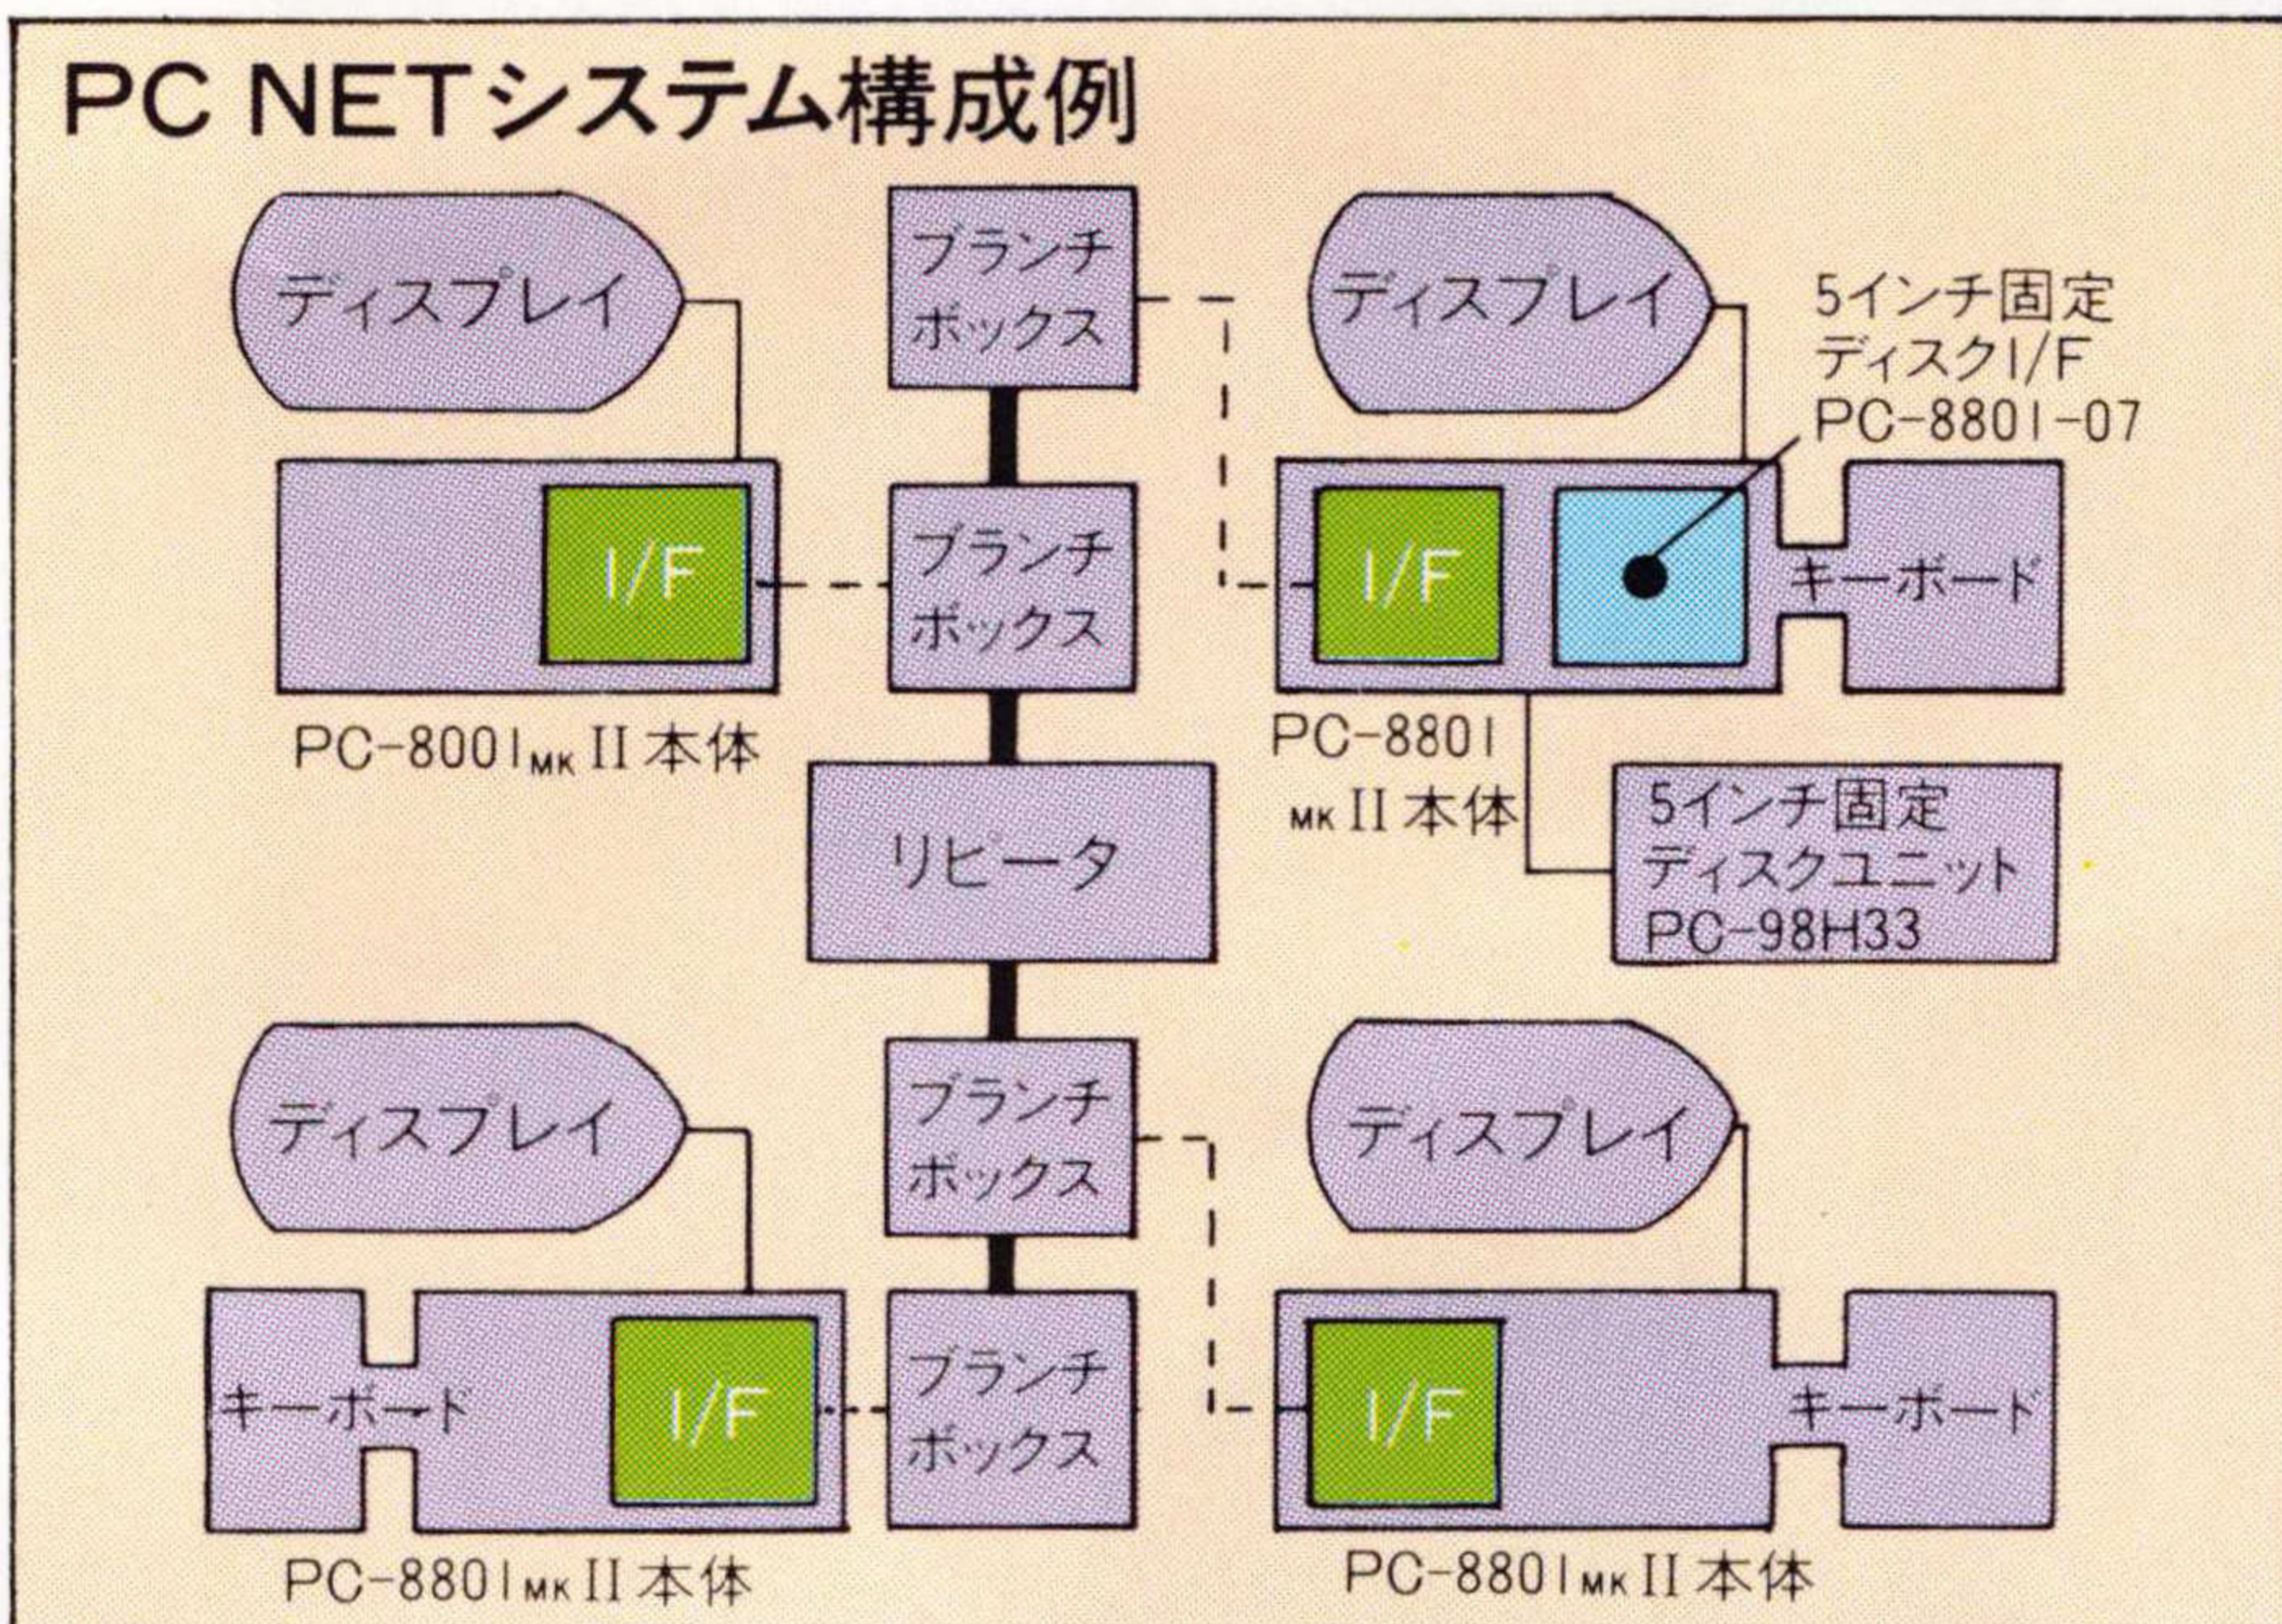

オンライン機能

インテリジェントテレホン(PC-8269)やパーソナルカプラ(PC-8268)の接続で、通信回線を使って汎用コンピュータや他のパソコンとデータ交換を簡単に行うことができます。またPCNET (ネットワークシステム) を利用すれば、最大64台までのパソコン (PC-8801MK IIまたはPC-8001MK II) を接続した構成も可能。1台の固定ディスクユニットや高速プリンタも共用できます。

I/F ネットワークインタフェースボード(PC-8864/PC-8064)
——— トランクケーブル   - - - - - ブランチケーブル