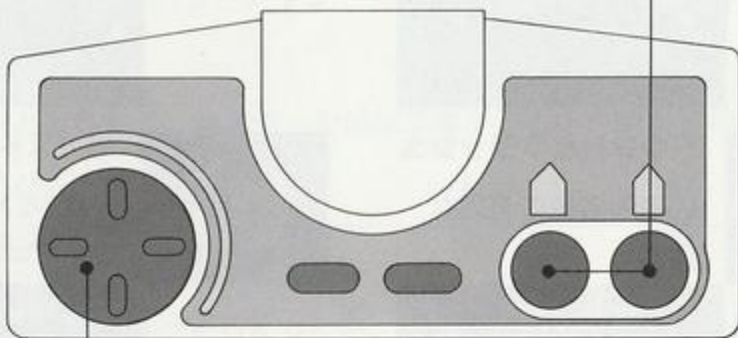

コントローラーについて

●コントロールの方法

と
取ったアイテムによって攻撃力が変わる4つ
の特殊兵器、天聖龍を強化する4つのパワー
アイテムなど8つの特殊兵器を使いこなせ!!

ほうこう てんせいりゅう いどう
8方向へ天聖龍の移動