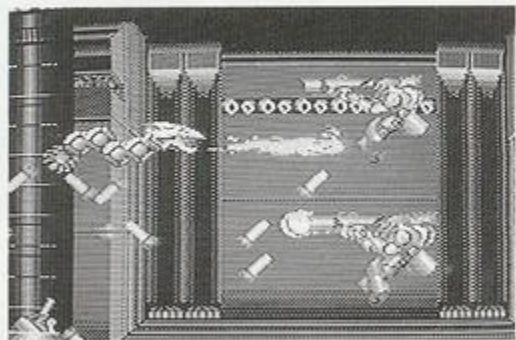

# 天聖龍

SAINT DRAGON™

この戦いに<sup>けり</sup>結着をつけるのは<sup>だれ</sup>誰だ……!?

# ストーリー

メタリックな輝きを放つ敵メカ軍団を相手に、宇宙巨龍“天聖龍”の壮絶な戦いが今、始まった……。金属の惑星、マグマが噴出する地底洞窟、など6ステージからなる、精密なグラフィックで表現された宇宙空間を舞台に、宇宙巨龍“天聖龍”と敵メカ軍団が激しい戦いを繰り広げる新感覚シューティングゲーム!!

きんぞく わくせい  
金属の惑星

ボス(メタルバッファロー)

ちていどうくつ  
地底洞窟

ボス(ロックラウス)